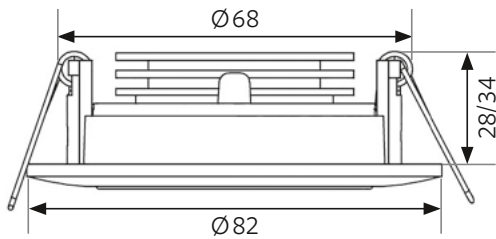

LED-EINBAULEUCHTEN | ULTRAFLACH | 7 W, 8 W

Diese schwenkbare LED-Einbauleuchte, mit nur geringer Einbautiefe, bietet elegante und lichtstarke Lösungen im Wohn-/Officebereich, Praxen, Hotels sowie in öffentlichen Gebäuden. Das robuste Alu Druckgussgehäuse und die integrierten Kühlrippen garantieren einen störungsfreien Betrieb von durchschnittlich 30000 Stunden. Der Glas-

reflektor mit 35–40 Grad Winkel, kombiniert mit neuester EPISTAR COB LED-Technologie und Schutzglas, bietet eine gleichmässige Lichtverteilung. Einfach einzubauen mit Torsionsfedern. Zum Betrieb dieser LED-Einbauleuchte stehen verschiedene Konverter mit unterschiedlichen Dimmfunktionen zur Verfügung.

Neue Preise

FARBWIEDERGABEINDEX CRI 90

Artikelnummer	DA Ø mm	AD Ø mm	Winkel °	ET mm	Leistung W	Lumen lm	Kelvin K	Schutzglas	Farbe Leuchte	Alter Preis CHF/Stück	Neuer Preis CHF/Stück
ru57351NWOK	68	82	35	34	8	790	4000	Ja	Weiss	~~65.00~~	58.00
ru57351UWWOK	68	82	35	34	8	780	2700	Ja	Weiss	~~65.00~~	58.00
ru57351WWOK	68	82	35	34	8	800	3000	Ja	Weiss	~~65.00~~	58.00
ru57355UWWOK	68	82	35	34	8	760	2700	Ja	Eisen gebürstet	~~68.00~~	58.00
ru57355WWOK	68	82	35	34	8	800	3000	Ja	Eisen gebürstet	~~68.00~~	58.00
ru57359UWWOK	68	82	35	34	8	760	2700	Ja	Chrom matt	~~68.00~~	58.00
ru57359WWOK	68	82	35	34	8	800	3000	Ja	Chrom matt	~~68.00~~	58.00
ru57354UWWOK	68	82	35	34	8	760	2700	Ja	Chrom glanz	~~68.00~~	58.00

FARBWIEDERGABEINDEX CRI 80

Artikelnummer	DA Ø mm	AD Ø mm	Winkel °	ET mm	Leistung W	Lumen lm	Kelvin K	Schutzglas	Farbe Leuchte	Alter Preis CHF/Stück	Neuer Preis CHF/Stück
ru57351DTWOK	68	82	40	34	7	520	2800–2000	Ja	Weiss	~~54.00~~	58.00
ru57355DTWOK	68	82	40	34	7	520	2800–2000	Ja	Eisen gebürstet	~~58.00~~	64.00
ru57359DTWOK	68	82	40	34	7	520	2800–2000	Ja	Chrom matt	~~68.00~~	64.00