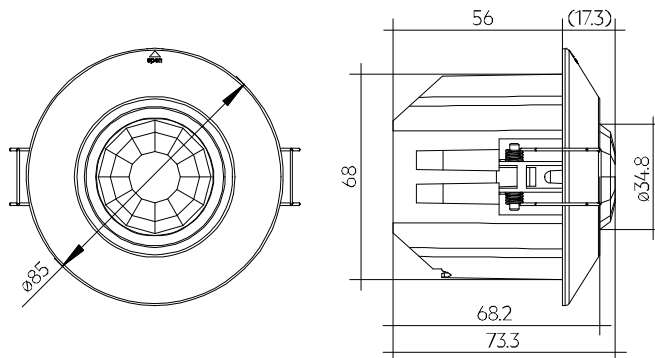

Funksensor Tridonic

Casambi Funksensor 5DP 38rc

PRODUKTINFOS

Art. Nr.	28002801
Abmessung	85x73.3mm
IP- Schutz	IP 20

CASAMBI

basicDIM Wireless Sensor 5DP 38rc

Casambi Ready Funk-Sensor

Produktbeschreibung

Website

<http://www.tridonic.ch/28002801>

basicDIM Wireless Sensor 5DP 38rc

Casambi Ready Funk-Sensor

Das vollständige Datenblatt zu diesem Produkt finden Sie im Download Bereich.

**Bestelldaten**

Typ	Artikelnummer	Abmessungen L x B x H	Verpackung Karton	Gewicht pro Stk.
basicDIM Wireless Sensor 5DP 38rc	28002801	85 x 85 x 73,3 mm	24 Stk.	0,09 kg

Technische Daten

Netzspannungsbereich	220 – 240 V
Netzfrequenz	50 / 60 Hz
Typ. Leistungsaufnahme	0,17 W
Max. Leistungsaufnahme	< 0,5 W
Typ. Leistungsaufnahme im Stand-by	0,15 W
Montagehöhe	max. 4 m
Erfassungsbereich, Montagehöhe 3 m	ø 8 m
Erfassungswinkel	53°
Lichtmessung am Sensorkopf	1 – 2.000 lx (± 20 %)
Betriebsfrequenz Funk Transceiver	2,4 – 2,483 GHz
Max. Ausgangsleistung Funk Transceiver (E.R.I.P.) ^①	< + 20 dBm
Umgebungstemperatur ta	0 ... +50 °C
Lagertemperatur ts	-40 ... +85 °C
Schutzart	IP20