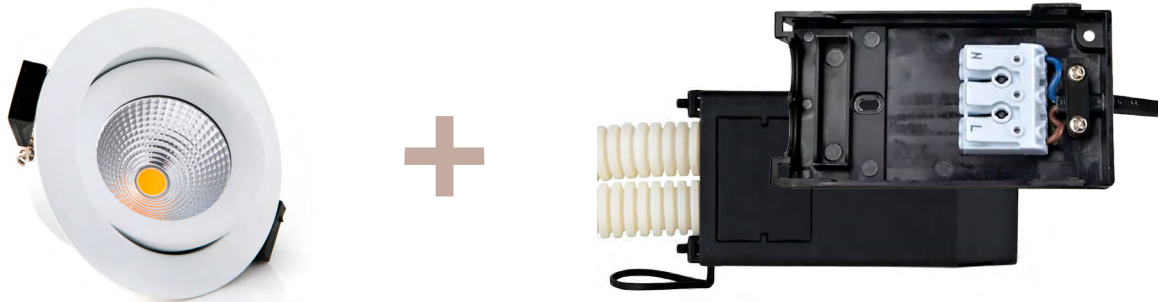

## LED-EINBAULEUCHTEN-SET | BELUGA ONE4ALL

**Deckenausschnitt:** Ø 68–80 mm

**Einbautiefe:** 46 mm

**Aussendurchmesser:** 89 mm

**Gehäusefarben:** □ ■

**Leistung:** 8 W (Phasen)/11 W (Dali)

**Farbwiedergabeindex:** CRI 90

**Lichtfarbe:** 2700/3000/4000 K

**Lichtstrom (Phasen):** 705/710/720 lm

**Lichtstrom (Dali):** 970/980/990 lm

**Lichtausbeute:** 88 lm/W

**Betriebsgerät:** Konverter

**Dimmen:** Phasenabschnitt, Dali

**Drehwinkel:** 360°

**Schwenkwinkel:** 30°

**Ausstrahlwinkel:** 36°

**Schutzart:** IP 44

**Lebensdauer:** L80 B20 >= 50000 h

**Einsatzbereiche:** Für den Bad- und Aussenbereich geeignet. Einbau bis zur Isolation oder direkt in die Dämmung.

Verwendung für Hohldecken mit Isolation oder Einbetonierbüchsen.

**Lieferumfang:** Set inklusive LED-Konverter.