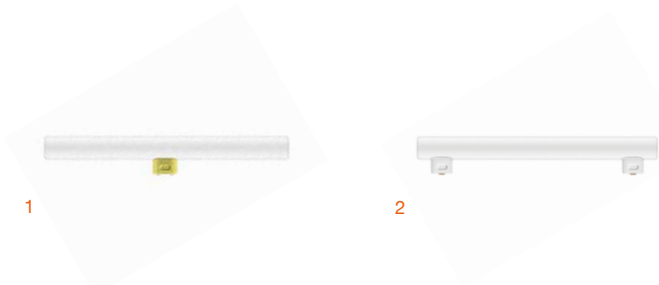

Produktneuheiten.

März 2025.

RaLEDina Star, Superwarmweiß

Vorgänger

Artikelnummer

Bezeichnung

d mm

l mm

1	-	NEU! 44014961	RL-RAL1 35 DIM 922/0	3,1	265	29	300	●	F
2	-	NEU! 44014960	RL-RAL2 35 DIM 922/0	3,1	265	29	300	●	F
1	-	NEU! 44014965	RL-RAL1 60 DIM 922/0	4,9	430	29	500	●	F
2	-	NEU! 44014964	RL-RAL2 60 DIM 922/0	4,9	430	29	500	●	F
2	-	NEU! 44014967	RL-RAL2 120 DIM 922/0	9,7	840	29	1000	●	F

RaLEDina Star, Warmweiß

Vorgänger

Artikelnummer

Bezeichnung

d mm

l mm

1	43714955	44014959	RL-RAL1 35 DIM 927/0	3,1	275	29	300	○	F
2	43714953	44014958	RL-RAL2 35 DIM 927/0	3,1	275	29	300	○	F
1	43714956	44014963	RL-RAL1 60 DIM 927/0	4,9	450	29	500	○	F
2	43714954	44014962	RL-RAL2 60 DIM 927/0	4,9	450	29	500	○	F
2	43714957	44014966	RL-RAL2 120 DIM 927/0	9,8	880	29	1000	○	F