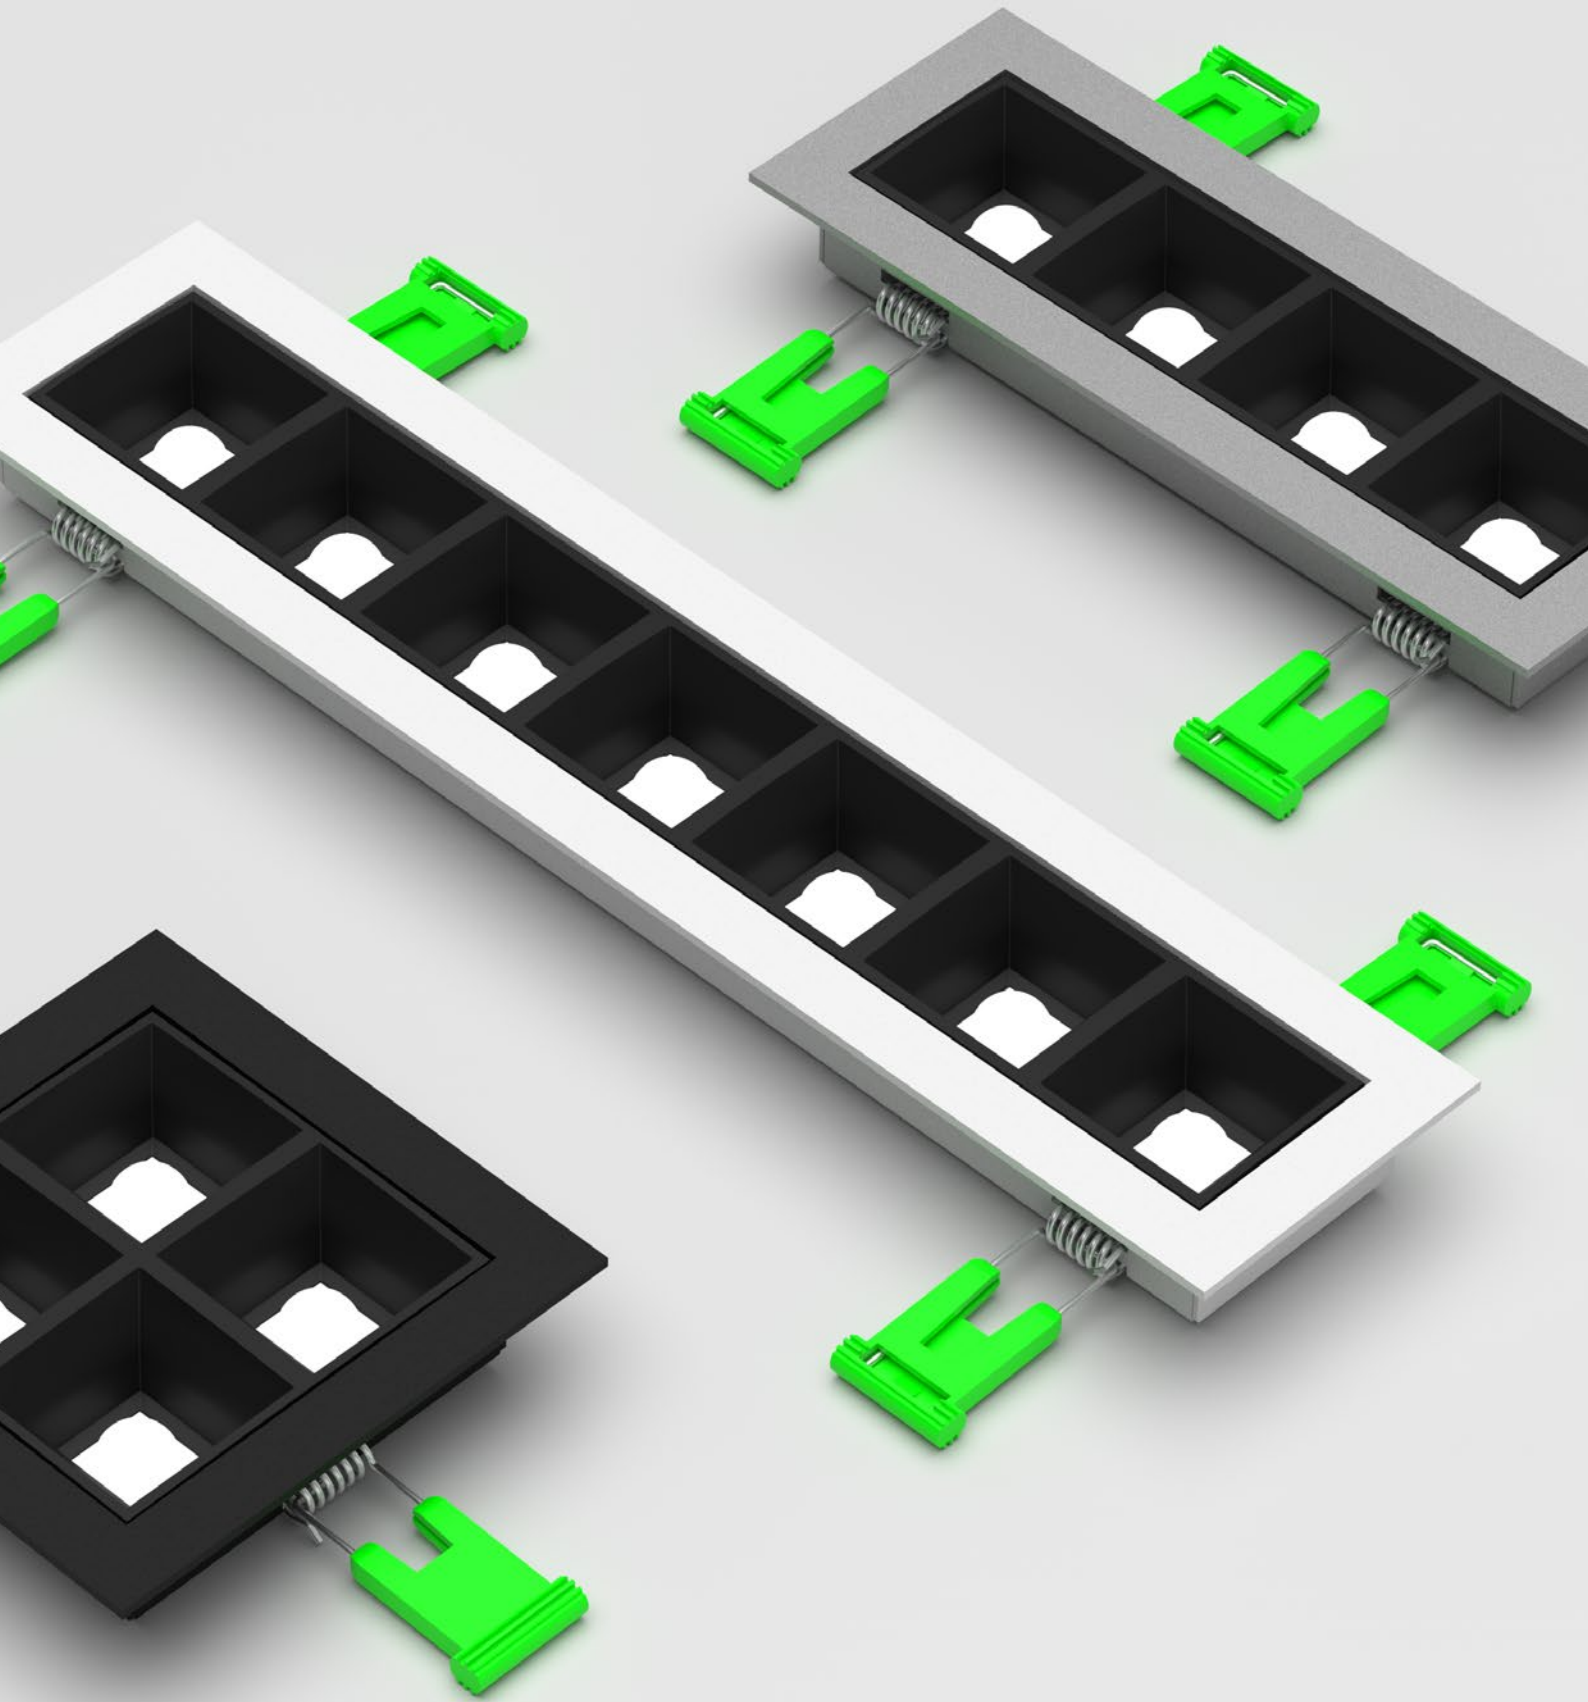

CHOC

EFFIZIENT
DEZENT

QUADRATISCH PRAKTISCH

KOMPAKTE GRÖÖE TRIFFT AUF LICHTSTARKE LEISTUNG

Mit der Choc-Serie verbindet LTS wirksame Linsenoptik mit kompakter Baugröße und unkomplizierter Montage. Ein kleiner Allrounder in Sachen Effizienz und Optik.

Die schlanke Formensprache mit dem in das Gehäuseinnere zurückversetzten matt schwarzen Entblender sorgt für dezente und effiziente Beleuchtung. Die innovative Linsenoptik besticht durch eine homogene und blendfreie Ausleuchtung ($UGR < 19$) und eignet sich deshalb optimal für Allgemeinbeleuchtung in Hotellerie und Büroräumlichkeiten.

Das hochwertige gelaserte pulverbeschichtete Stahlgehäuse ist in den Farben Schwarz, Silber und Weiß verfügbar und bildet mit dem mattschwarzen Entblender ein optisch wertiges Gesamtbild. Die einzelnen Quadrate bestechen durch eine gleichmäßige und dauerhafte Lichtleistung über den gesamten Anwendungszeitraum. Der Treiber wird anschlussfertig geliefert und ist als Deckeneinwurf unkompliziert zu montieren. Ebenso einfach kann die Leuchte durch Schnellspannfedern in die Decke eingesetzt werden.

ZURÜCKHALTENDE OPTIK UND AUSGEWOGENE EFFIZIENZ

CHOC EINBAU-VARIANTEN

Eine lichtstarke und effiziente Leuchte bei kleinster Bauform und geringer Einbautiefe.
Eine optimale dezente und gleichmäßige Allgemeinbeleuchtung.