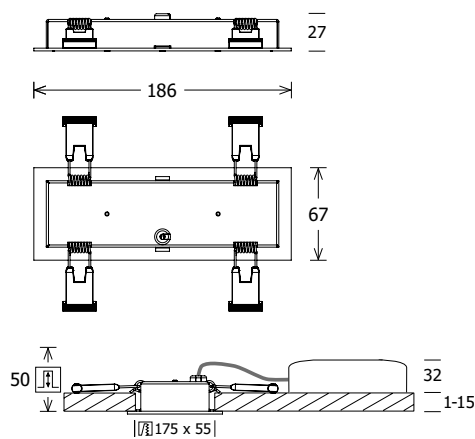

EINBAU 2x2	EINBAU 1x4	EINBAU 1x7
SYSTEMLEISTUNG	9 W	9 W	14 W
LICHTSTROM BEI 4000K	840 lm	880 lm	1470 lm
EFFIZIENZ BEI 4000K	96.55 lm/W	101.14 lm/W	108.08 lm/W
DALI	Standard	Standard	Standard
CRI	80	80	80
FARBTEMPERATUR	3000 K, 4000 K	3000 K, 4000 K	3000 K, 4000 K

A++

FARBEN

- schwarz/schwarz
- weiß/schwarz
- silber/schwarz
- RAL auf Anfrage

CHOC-SERIE ONLINE

Alle Informationen finden Sie unter
www.lts-light.com/choc