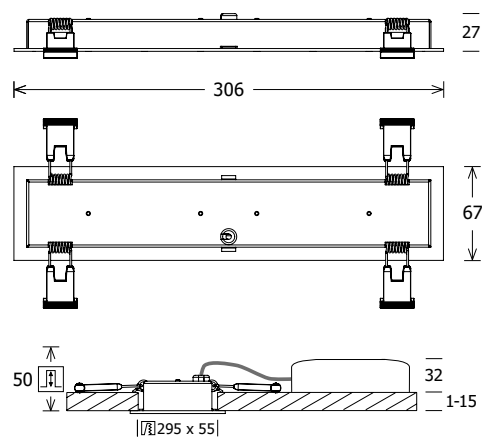

EINBAU 2x2	EINBAU 1x4	EINBAU 1x7
SYSTEMLEISTUNG	9 W	9 W	14 W
LICHTSTROM BEI 4000K	840 lm	880 lm	1470 lm
EFFIZIENZ BEI 4000K	96.55 lm/W	101.14 lm/W	108.08 lm/W
DALI	Standard	Standard	Standard
CRI	80	80	80
FARBTEMPERATUR	3000 K, 4000 K	3000 K, 4000 K	3000 K, 4000 K

A++

FARBEN

- schwarz/schwarz
- weiß/schwarz
- silber/schwarz
- RAL auf Anfrage

CHOC-SERIE ONLINE

Alle Informationen finden Sie unter
www.lts-light.com/choc