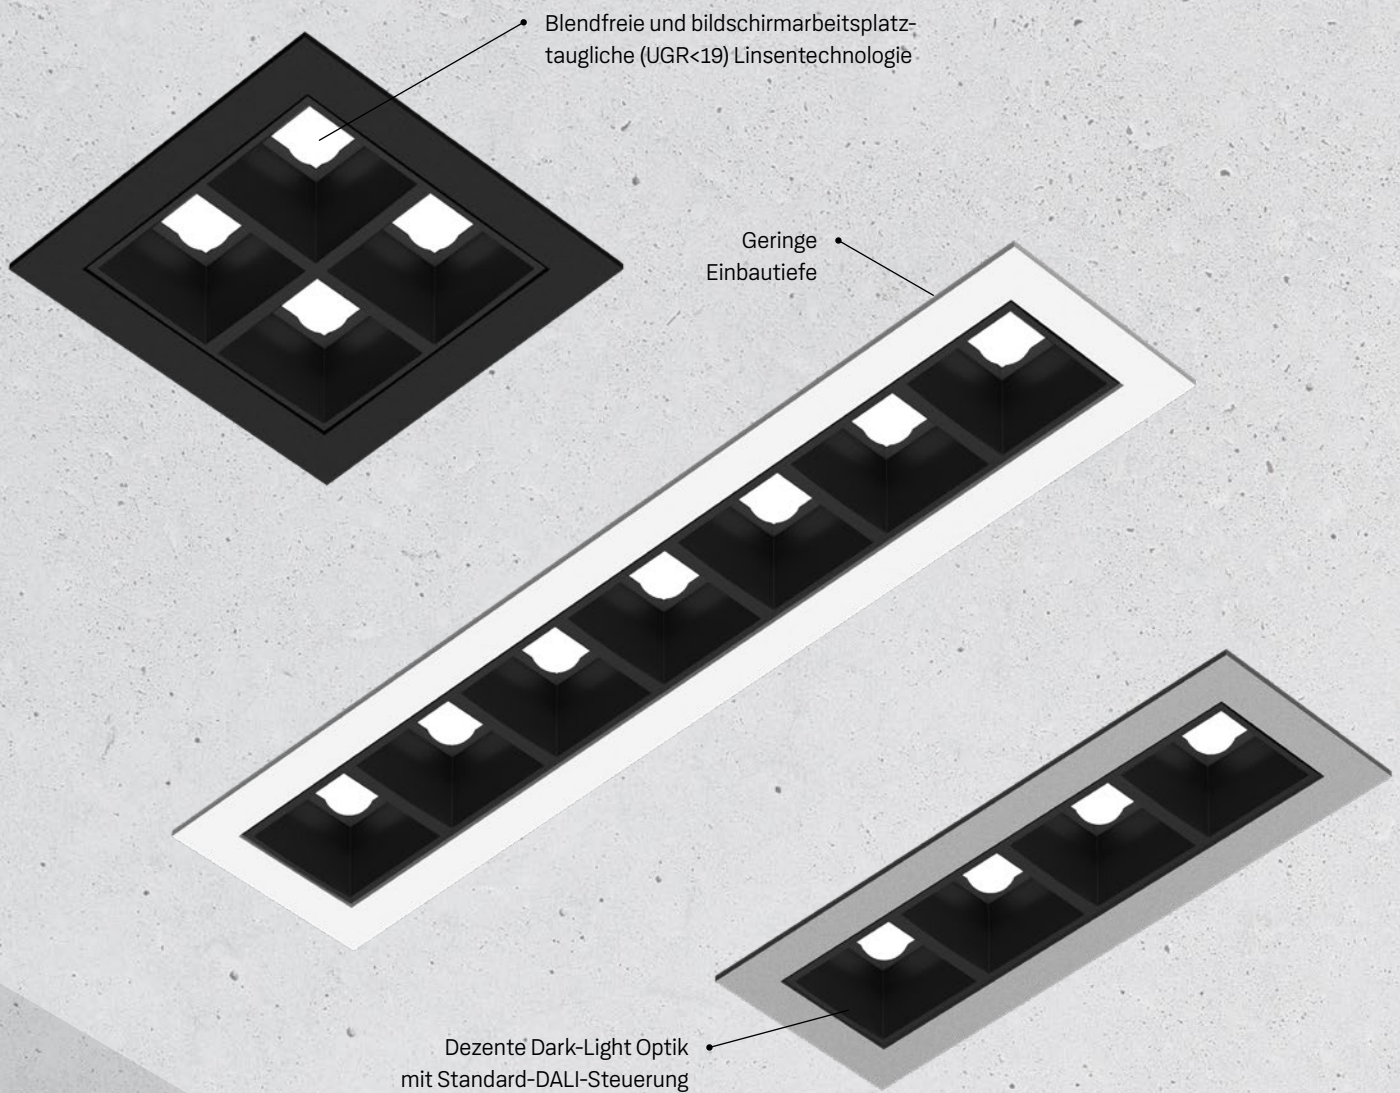

CHOC

EFFIZIENT
DEZENT

QUADRATISCH PRAKTISCH

KOMPAKTE GRÖÖE TRIFFT AUF LICHTSTARKE LEISTUNG

Mit der Choc-Serie verbindet LTS wirksame Linsenoptik mit kompakter Baugröße und unkomplizierter Montage. Ein kleiner Allrounder in Sachen Effizienz und Optik.

Die schlanke Formensprache mit dem in das Gehäuseinnere zurückversetzten matt schwarzen Entblender sorgt für dezente und effiziente Beleuchtung. Die innovative Linsenoptik besticht durch eine homogene und blendfreie Ausleuchtung ($UGR < 19$) und eignet sich deshalb optimal für Allgemeinbeleuchtung in Hotellerie und Büroräumlichkeiten.

Das hochwertige gelaserte pulverbeschichtete Stahlgehäuse ist in den Farben Schwarz, Silber und Weiß verfügbar und bildet mit dem mattschwarzen Entblender ein optisch wertiges Gesamtbild. Die einzelnen Quadrate bestechen durch eine gleichmäßige und dauerhafte Lichtleistung über den gesamten Anwendungszeitraum. Der Treiber wird anschlussfertig geliefert und ist als Deckeneinwurf unkompliziert zu montieren. Ebenso einfach kann die Leuchte durch Schnellspannfedern in die Decke eingesetzt werden.

ZURÜCKHALTENDE OPTIK UND AUSGEWOGENE EFFIZIENZ

CHOC EINBAU-VARIANTEN

Eine lichtstarke und effiziente Leuchte bei kleinster Bauform und geringer Einbautiefe.
Eine optimale dezente und gleichmäßige Allgemeinbeleuchtung.