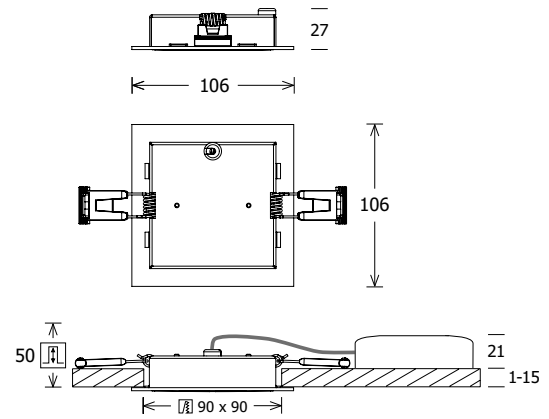

EINBAU 2x2	EINBAU 1x4	EINBAU 1x7
SYSTEMLEISTUNG	9 W	9 W	14 W
LICHTSTROM BEI 4000K	840 lm	880 lm	1470 lm
EFFIZIENZ BEI 4000K	96.55 lm/W	101.14 lm/W	108.08 lm/W
DALI	Standard	Standard	Standard
CRI	80	80	80
FARBTEMPERATUR	3000 K, 4000 K	3000 K, 4000 K	3000 K, 4000 K

A++

FARBEN

- schwarz/schwarz
- weiß/schwarz
- silber/schwarz
- RAL auf Anfrage

CHOC-SERIE ONLINE

Alle Informationen finden Sie unter
www.lts-light.com/choc