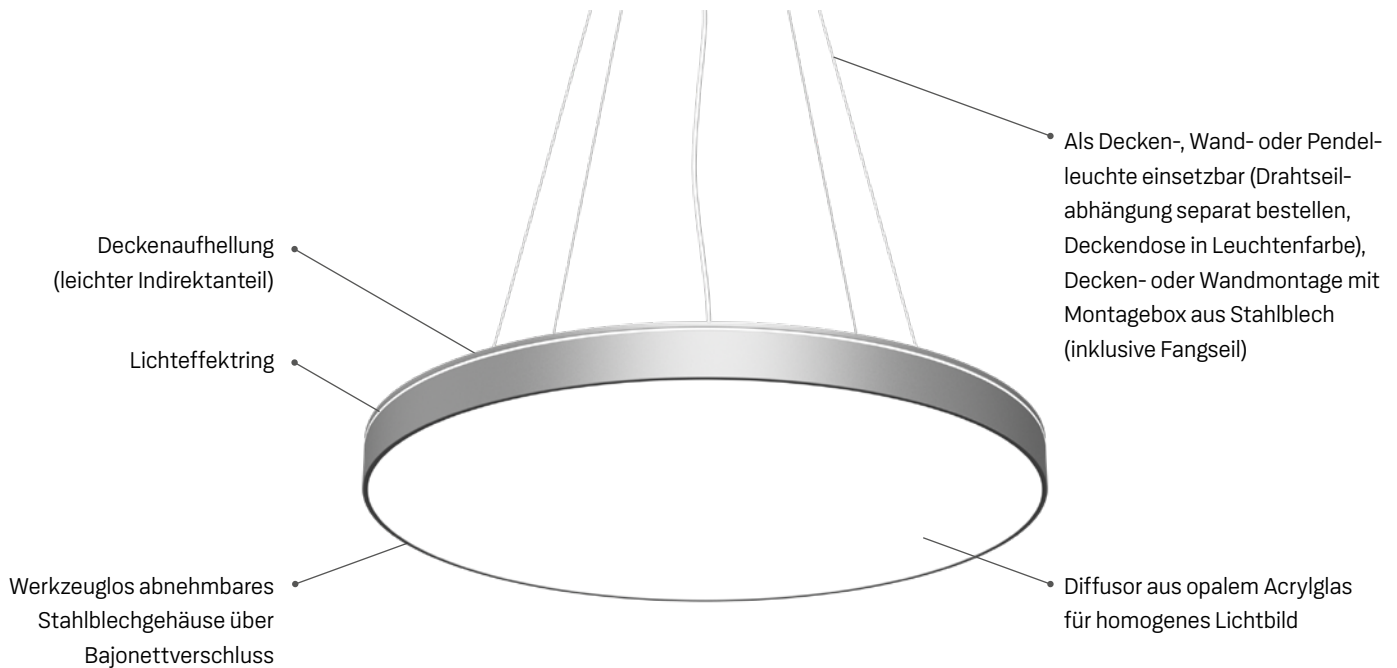

LUNATA

LICHTKONZEPTE
MIT CHARAKTER

LUNATA

Direkt/Direkt-Indirekt

mit und ohne Lichteffektring

LUNATA DECKEN- UND PENDELLEUCHTE

Eine Leuchtenserie – einzigartig und vielseitig – ideal für innovative Beleuchtungskonzepte. Lunata ist geschaffen für besonders kommunikative Bereiche mit repräsentativem Anspruch. In den fünf Größen und verschiedenen Montagevarianten bietet Lunata absolute Gestaltungsfreiheit. LTS eröffnet mit der neuen Generation der Lunata eine äußerst effiziente, hochwertige und energiesparende Leuchte mit besonders homogener Ausleuchtung. Ein Lichteffektring sorgt für atmosphärische Akzente. Mit Lunata lassen sich vier unterschiedliche Lichtkonzepte realisieren. Neben direktem (01) oder direkt/indirektem (02) Licht hinter der Leuchte eröffnet ein Lichteffektring zusätzliche Möglichkeiten, mit direkt seitlichen (03) oder direkt/indirekt seitlichen (04) Effekten eindrucksvolle, kreative Belichtungsakzente zu setzen.

ANWENDUNG 01
Allgemeinbeleuchtung

	XXSmall	XSmall	Small	Medium	Large
GRÖSSE Ø1 (mm)	315	400	556	856	1134
SYSTEMLEISTUNG	max. 17 W	max. 18,3 W	max. 40,8 W	max. 76,7 W	max. 116,2W
LICHTSTROM BEI 4000 K	max. 1470 lm	max. 1820 lm	max. 4560 lm	max. 9130 lm	max. 14990 lm
EFFIZIENZ BEI 4000 K	84, 12 lm/W	92,98 lm/W	111,16 lm/W	121,22 lm/W	126,15 lm/W
DALI	Standard	Standard	Standard	Standard	Standard
CRI	80	80	80	80	80
FARBTEMPERATUR	3000 k, 4000 k	3000 k, 4000 k	3000 k, 4000 k	3000 k, 4000 k	3000 k, 4000 k
PREISE	335 - 399 €	375 - 439 €	585 - 649 €	1035 - 1099 €	1905 - 1969 €