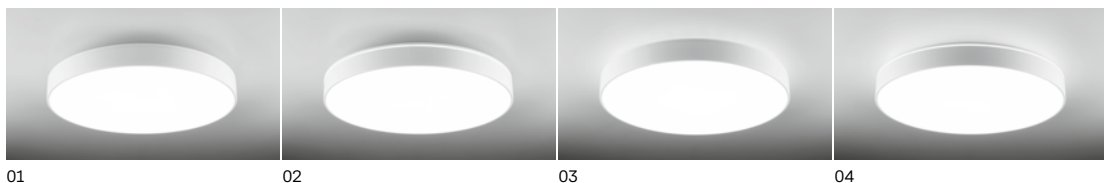

LUNATA

LICHTKONZEPTE
MIT CHARAKTER

LUNATA

Direkt/Direkt-Indirekt

mit und ohne Lichteffektring

LUNATA DECKEN- UND PENDELLEUCHTE

Eine Leuchtenserie – einzigartig und vielseitig – ideal für innovative Beleuchtungskonzepte. Lunata ist geschaffen für besonders kommunikative Bereiche mit repräsentativem Anspruch. In den fünf Größen und verschiedenen Montagevarianten bietet Lunata absolute Gestaltungsfreiheit. LTS eröffnet mit der neuen Generation der Lunata eine äußerst effiziente, hochwertige und energiesparende Leuchte mit besonders homogener Ausleuchtung. Ein Lichteffektring sorgt für atmosphärische Akzente. Mit Lunata lassen sich vier unterschiedliche Lichtkonzepte realisieren. Neben direktem (01) oder direkt/indirektem (02) Licht hinter der Leuchte eröffnet ein Lichteffektring zusätzliche Möglichkeiten, mit direkt seitlichen (03) oder direkt/indirekt seitlichen (04) Effekten eindrucksvolle, kreative Belichtungsakzente zu setzen.

ANWENDUNG 01
Allgemeinbeleuchtung

	XXSmall	XSmall	Small	Medium	Large
GRÖSSE Ø1 (mm)	315	400	556	856	1134
SYSTEMLEISTUNG	max. 17 W	max. 18,3 W	max. 40,8 W	max. 76,7 W	max. 116,2W
LICHTSTROM BEI 4000 K	max. 1470 lm	max. 1820 lm	max. 4560 lm	max. 9130 lm	max. 14990 lm
EFFIZIENZ BEI 4000 K	84, 12 lm/W	92,98 lm/W	111,16 lm/W	121,22 lm/W	126,15 lm/W
DALI	Standard	Standard	Standard	Standard	Standard
CRI	80	80	80	80	80
FARBTEMPERATUR	3000 k, 4000 k	3000 k, 4000 k	3000 k, 4000 k	3000 k, 4000 k	3000 k, 4000 k
PREISE	335 - 399 €	375 - 439 €	585 - 649 €	1035 - 1099 €	1905 - 1969 €

A+ A++

FARBEN

- Schwarz
- Silber
- Weiß
- RAL auf Anfrage

Direkt ohne Lichteffektring

Direkt-Indirekt mit Lichteffektring

Sonderoptionen

- 2700 K
- TWL
- CRI 90 SDCM3
- LUMEN PLUS

A Fagerhult Group Company