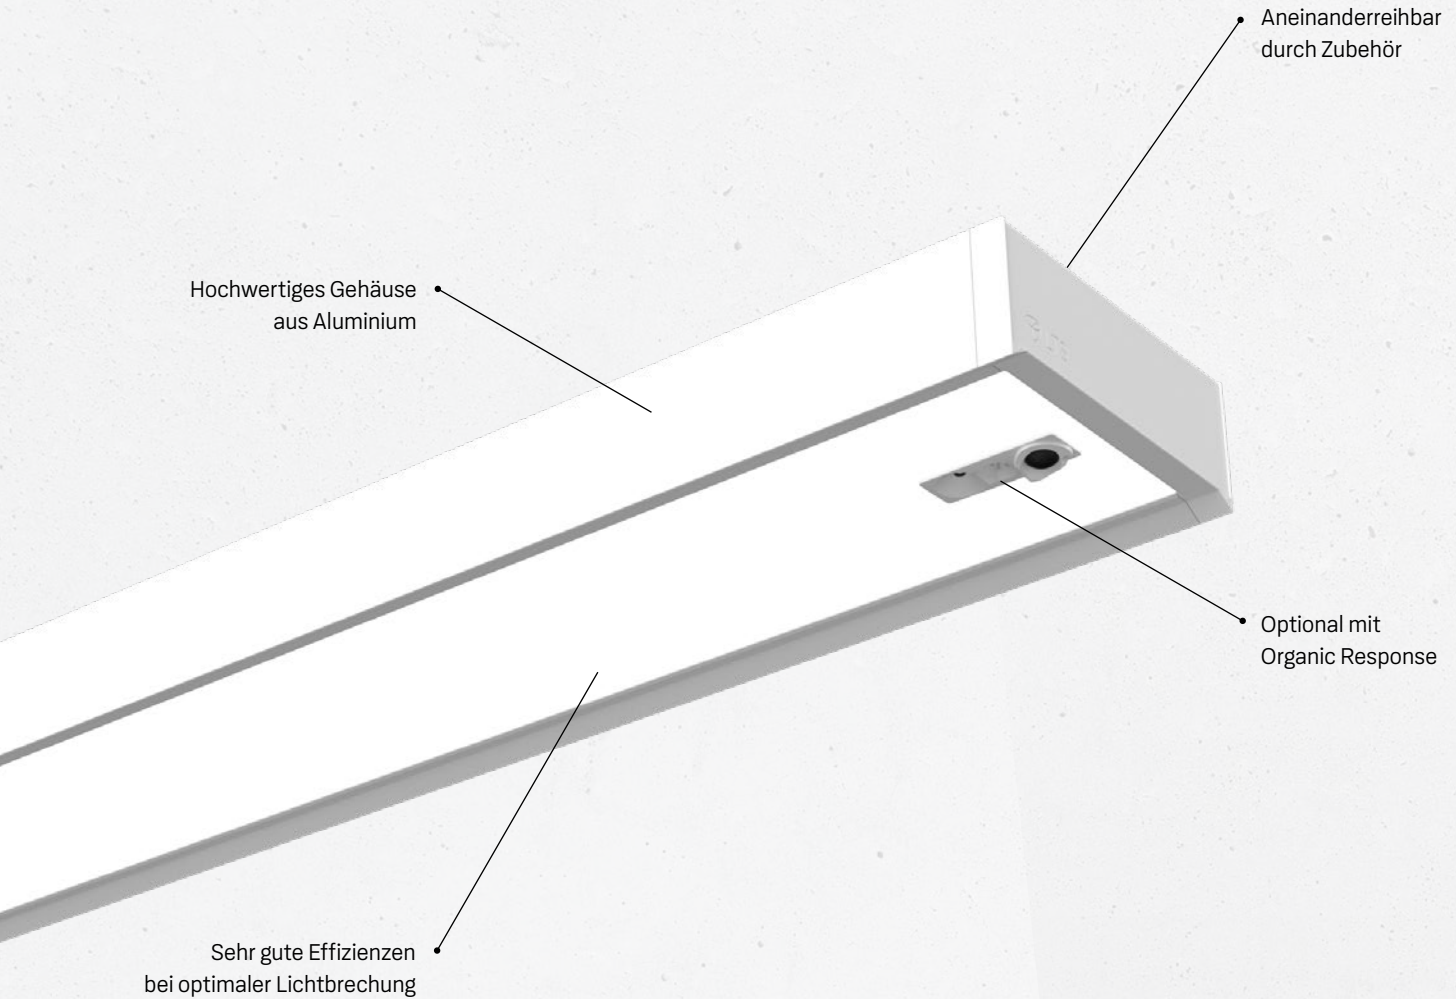

## MODULAR UND VIELSEITIG FÜR PRODUKTIVES ARBEITEN

Die Arbeitsplatzleuchte Mila besticht durch ihre klare Formsprache in zeitlosem Design. Als stilistisch geradliniges und aufgeräumtes Lichtelement bietet diese Pendel- oder Anbauleuchte für jedes Büro und alle Arbeitsplatzansprüche eine optisch ansprechende Lösung. Kleinste Pyramidenstrukturen aus Acrylglas sorgen für eine gleichmäßige, symmetrische Lichtverteilung und optimal gebrochenes Licht. Vorteil hierbei ist die sehr gute Entblendung ( $UGR < 19$ ) bei höchster Effizienz mit über 150 lm/Watt. Der 1500 mm lange Office Allrounder bietet in der Pendelvariante zusätzlich die Option, sie modular aneinander zu reihen. Die Leuchten werden dabei einfach mit Hilfe eines Zubehörteils verbunden und ein an die Raumlänge angepasstes Lichtband entsteht. Für die direkt/indirekt strahlende Leuchte bringt LTS eine nachhaltige Neuentwicklung zum Einsatz. Die Abdeckung des indirekten Lichtanteils besteht zu 100% aus recyceltem Kunststoff.