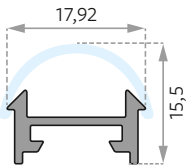

E-Mail

Dimmung

Ort, Datum

02 WUNSCHPROFIL AUSWÄHLEN

GARLIANO 19 x 22 mm

Abdeckung

Montageart

IP-Schutz

PDS4 16 x 12 mm

Abdeckung

Montageart

IP-Schutz

GARGANO 17,92 x 15,5 mm

Abdeckung

Montageart

IP-Schutz

Seitlich links, **versetzt**

mm