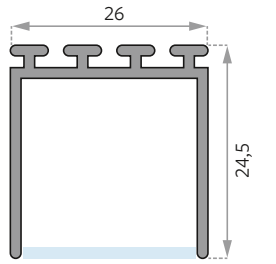

BARDOLINO H-PROFIL 18,4 x 30 mm

Abdeckung

Montageart

IP-Schutz

PINO HP Ø 20,8 mm

Abdeckung

Montageart

IP-Schutz

CATANIA

30 x 30 mm

Abdeckung

Montageart

IP-Schutz

ANGOLO ECK-PROFIL 30 x 30 mm

Abdeckung

Montageart

IP-Schutz

LIPOD

26 x 24,5 mm

Abdeckung

Montageart

IP-Schutz

LOKOM 26-30 x 24,5 mm

Abdeckung

Montageart

IP-Schutz

LARKO

26-46 x 24,5 mm

Abdeckung

Montageart

IP-Schutz

PRIMO 30