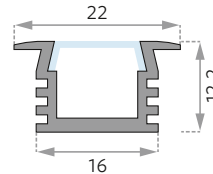

E-Mail

Dimmung

Ort, Datum

02 WUNSCHPROFIL AUSWÄHLEN

GARLIANO 19 x 22 mm

Abdeckung

Montageart

IP-Schutz

PDS4 16 x 12 mm

Abdeckung

Montageart

IP-Schutz

GARGANO 17,92 x 15,5 mm

Abdeckung

Montageart

IP-Schutz

PDS4-K 16-22 x 12,2 mm

Abdeckung

Montageart

IP-Schutz

BARDOLINO FLACH 8,4 x 13 mm

Abdeckung

Montageart

IP-Schutz