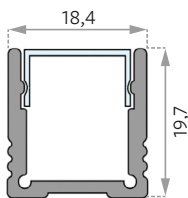

PDS4 16 x 12 mm

Abdeckung

Montageart

IP-Schutz

GARGANO 17,92 x 15,5 mm

Abdeckung

Montageart

IP-Schutz

PDS4-K 16-22 x 12,2 mm

Abdeckung

Montageart

IP-Schutz

BARDOLINO FLACH 8,4 x 13 mm

Abdeckung

Montageart

IP-Schutz

PDS45 19 x 19 mm

Abdeckung

Montageart

IP-Schutz

BARDOLINO HOCH 18,4 x 19,7 mm

Abdeckung

Montageart

IP-Schutz

BARDOLINO H-PROFIL 18,4 x 30 mm

Abdeckung

Montageart

IP-Schutz

PINO HP Ø 20,8 mm

Abdeckung

Montageart

IP-Schutz