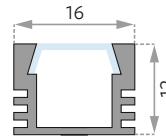

E-Mail

Dimmung

Ort, Datum

02 WUNSCHPROFIL AUSWÄHLEN

GARLIANO 19 x 22 mm

Abdeckung

Montageart

IP-Schutz

PDS4 16 x 12 mm

Abdeckung

Montageart

IP-Schutz

GARGANO 17,92 x 15,5 mm

Abdeckung

Montageart

IP-Schutz

PDS4-K 16-22 x 12,2 mm

Abdeckung

Montageart

IP-Schutz

BARDOLINO FLACH 8,4 x 13 mm

Abdeckung

Montageart

IP-Schutz