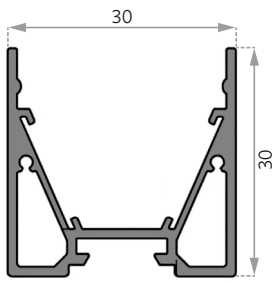

PDS45 19 x 19 mm

Abdeckung

Montageart

IP-Schutz

BARDOLINO HOCH 18,4 x 19,7 mm

Abdeckung

Montageart

IP-Schutz

BARDOLINO H-PROFIL 18,4 x 30 mm

Abdeckung

Montageart

IP-Schutz

PINO HP Ø 20,8 mm

Abdeckung

Montageart

IP-Schutz

CATANIA

30 x 30 mm

Abdeckung

Montageart

IP-Schutz

ANGOLO ECK-PROFIL 30 x 30 mm

Abdeckung

Montageart

IP-Schutz

LIPOD

26 x 24,5 mm

Abdeckung

Montageart

IP-Schutz

LOKOM 26-30 x 24,5 mm

Abdeckung