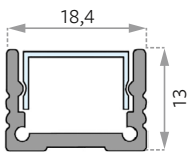

E-Mail

Dimmung

Ort, Datum

02 WUNSCHPROFIL AUSWÄHLEN

GARLIANO 19 x 22 mm

Abdeckung

Montageart

IP-Schutz

PDS4 16 x 12 mm

Abdeckung

Montageart

IP-Schutz

GARGANO 17,92 x 15,5 mm

Abdeckung

Montageart

IP-Schutz

PDS4-K 16-22 x 12,2 mm

Abdeckung

Montageart

IP-Schutz

BARDOLINO FLACH 8,4 x 13 mm

Abdeckung

Montageart

IP-Schutz

PDS45 19 x 19 mm

Abdeckung

Montageart

IP-Schutz

BARDOLINO HOCH 18,4 x 19,7 mm

Abdeckung

Montageart

IP-Schutz