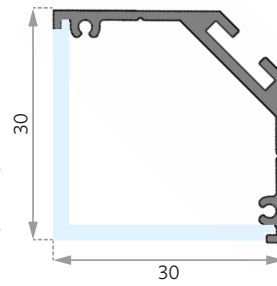

BARDOLINO H-PROFIL 18,4 x 30 mm

Abdeckung

Montageart

IP-Schutz

PINO HP Ø 20,8 mm

Abdeckung

Montageart

IP-Schutz

CATANIA

30 x 30 mm

Abdeckung

Montageart

IP-Schutz

ANGOLO ECK-PROFIL 30 x 30 mm

Abdeckung

Montageart

IP-Schutz

LIPOD

26 x 24,5 mm

Abdeckung

Montageart

IP-Schutz

LOKOM 26-30 x 24,5 mm

Abdeckung

Seitlich links, **versetzt**

mm