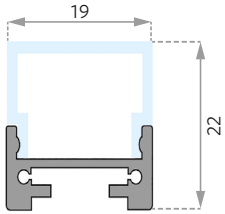

LED NACH MASS IN DREI SCHRITTEN | BESTELLFORMULAR

01 GRUNDLAGEN AUSFÜLLEN

OFFERTE BESTELLUNG

Profillänge in mm

Kommission

Kabellänge in mm

Firma

Kabelauführung

E-Mail

Dimmung

Ort, Datum

02 WUNSCHPROFIL AUSWÄHLEN

GARLIANO 19 x 22 mm

Abdeckung

Montageart

IP-Schutz

PDS4 16 x 12 mm

Abdeckung

Montageart

IP-Schutz

GARGANO 17,92 x 15,5 mm

Abdeckung

Montageart

IP-Schutz

Seitlich links, **versetzt**

mm