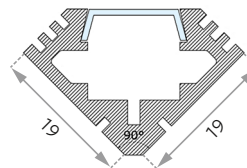

PDS4 16 x 12 mm

Abdeckung

Montageart

IP-Schutz

GARGANO 17,92 x 15,5 mm

Abdeckung

Montageart

IP-Schutz

PDS4-K 16-22 x 12,2 mm

Abdeckung

Montageart

IP-Schutz

BARDOLINO FLACH 8,4 x 13 mm

Abdeckung

Montageart

IP-Schutz

PDS45 19 x 19 mm

Abdeckung

Montageart

IP-Schutz

BARDOLINO HOCH 18,4 x 19,7 mm

Abdeckung

Montageart

IP-Schutz

Seitlich links, **versetzt**

mm