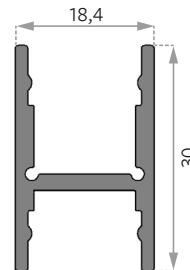

PDS4-K 16-22 x 12,2 mm

Abdeckung

Montageart

IP-Schutz

BARDOLINO FLACH 8,4 x 13 mm

Abdeckung

Montageart

IP-Schutz

PDS45 19 x 19 mm

Abdeckung

Montageart

IP-Schutz

BARDOLINO HOCH 18,4 x 19,7 mm

Abdeckung

Montageart

IP-Schutz

BARDOLINO H-PROFIL 18,4 x 30 mm

Abdeckung

Montageart

IP-Schutz

PINO HP Ø 20,8 mm

Abdeckung

Montageart

IP-Schutz

CATANIA

30 x 30 mm

Abdeckung

Montageart

IP-Schutz

ANGOLO ECK-PROFIL 30 x 30 mm

Abdeckung

Montageart