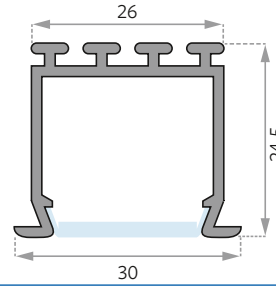

CATANIA

30 x 30 mm

Abdeckung

Montageart

IP-Schutz

ANGOLO ECK-PROFIL 30 x 30 mm

Abdeckung

Montageart

IP-Schutz

LIPOD

26 x 24,5 mm

Abdeckung

Montageart

IP-Schutz

LOKOM 26-30 x 24,5 mm

Abdeckung

Montageart

IP-Schutz

LARKO

26-46 x 24,5 mm

Abdeckung

Montageart

IP-Schutz

PRIMO 30