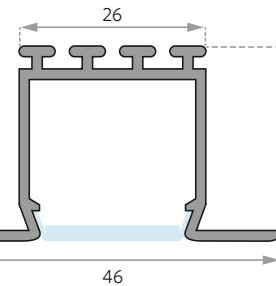

CATANIA

30 x 30 mm

Abdeckung

Montageart

IP-Schutz

ANGOLO ECK-PROFIL 30 x 30 mm

Abdeckung

Montageart

IP-Schutz

LIPOD

26 x 24,5 mm

Abdeckung

Montageart

IP-Schutz

LOKOM 26-30 x 24,5 mm

Abdeckung

Montageart

IP-Schutz

LARKO

26-46 x 24,5 mm

Abdeckung

Montageart

IP-Schutz

PRIMO 30