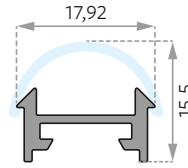

MEDIUM FLAT 27×10,2 mm

Abdeckung

Montageart

IP-Schutz

SMALL WING 24,9–18,8×13 mm

Abdeckung

Montageart

IP-Schutz

MEDIUM WING 40–27×25,9 mm

Abdeckung

Montageart

IP-Schutz

SMALL CORNER 22,8×22,8 mm

Abdeckung

Montageart

IP-Schutz

MEDIUM SQUARE 27×23,8 mm

Abdeckung

Montageart

IP-Schutz

GARLIANO 19×22 mm

Abdeckung

Montageart

IP-Schutz

GARGANO 17,92×15,5 mm

Abdeckung

Montageart

IP-Schutz

BARDOLINO DUO 16,6×51 mm

Lichtaustritt

Abdeckung

Montageart