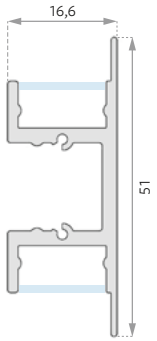

MEDIUM FLAT 27×10,2 mm

Abdeckung

Montageart

IP-Schutz

SMALL WING 24,9–18,8×13 mm

Abdeckung

Montageart

IP-Schutz

MEDIUM WING 40–27×25,9 mm

Abdeckung

Montageart

IP-Schutz

SMALL CORNER 22,8×22,8 mm

Abdeckung

Montageart

IP-Schutz

MEDIUM SQUARE 27×23,8 mm

Abdeckung

Montageart

IP-Schutz

GARLIANO 19×22 mm

Abdeckung

Montageart

IP-Schutz

GARGANO 17,92×15,5 mm

Abdeckung

Montageart

IP-Schutz

BARDOLINO DUO 16,6×51 mm

Lichtaustritt

Abdeckung

Montageart