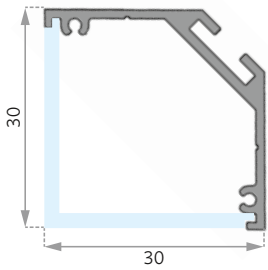

GARGANO 17,92×15,5 mm

Abdeckung

Montageart

IP-Schutz

BARDOLINO DUO 16,6×51 mm

Lichtaustritt

Abdeckung

Montageart

IP-Schutz

BARDOLINO H-PROFIL 18,4×30 mm

Lichtaustritt

Abdeckung

Montageart

IP-Schutz

ANGOLO ECK-PROFIL 30×30 mm

Abdeckung

Leuchtenprofil

IP-Schutz

LP-U2020 20×20 mm

Abdeckung

Gipsabdeckung

Montageart

IP-Schutz

LP-U3030 30×30 mm

Abdeckung

Gipsabdeckung

Montageart

IP-Schutz

EPIC III 39,5×62,8 mm

Abdeckung

Enddeckel

Montageart