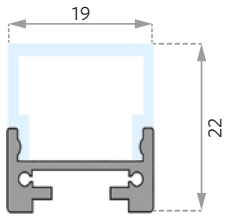

MEDIUM U 27×25,9 mm

Abdeckung

Montageart

IP-Schutz

SMALL FLAT 17,3×9,6 mm

Abdeckung

Montageart

IP-Schutz

MEDIUM FLAT 27×10,2 mm

Abdeckung

Montageart

IP-Schutz

SMALL WING 24,9–18,8×13 mm

Abdeckung

Montageart

IP-Schutz

MEDIUM WING 40–27×25,9 mm

Abdeckung

Montageart

IP-Schutz

SMALL CORNER 22,8×22,8 mm

Abdeckung

Montageart

IP-Schutz

MEDIUM SQUARE 27×23,8 mm

Abdeckung

Montageart

IP-Schutz

GARLIANO 19×22 mm

Abdeckung

Montageart

IP-Schutz