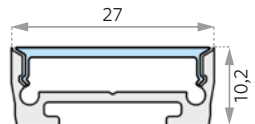

E-Mail

Dimmung

Ort, Datum

02 WUNSCHPROFIL AUSWÄHLEN

SMALL U 17,3×16 mm

Abdeckung

Montageart

IP-Schutz

MEDIUM U 27×25,9 mm

Abdeckung

Montageart

IP-Schutz

SMALL FLAT 17,3×9,6 mm

Abdeckung

Montageart

IP-Schutz

MEDIUM FLAT 27×10,2 mm

Abdeckung

Montageart

IP-Schutz

SMALL WING 24,9–18,8×13 mm

Abdeckung

Montageart

IP-Schutz

MEDIUM WING 40–27×25,9 mm

Abdeckung

Montageart

IP-Schutz

SMALL CORNER 22,8×22,8 mm

Abdeckung

Montageart

IP-Schutz