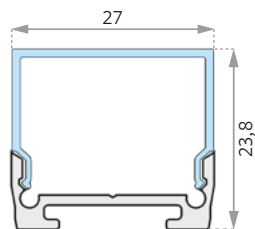

MEDIUM U 27×25,9 mm

Abdeckung

Montageart

IP-Schutz

SMALL FLAT 17,3×9,6 mm

Abdeckung

Montageart

IP-Schutz

MEDIUM FLAT 27×10,2 mm

Abdeckung

Montageart

IP-Schutz

SMALL WING 24,9–18,8×13 mm

Abdeckung

Montageart

IP-Schutz

MEDIUM WING 40–27×25,9 mm

Abdeckung

Montageart

IP-Schutz

SMALL CORNER 22,8×22,8 mm

Abdeckung

Montageart

IP-Schutz

MEDIUM SQUARE 27×23,8 mm

Abdeckung

Montageart

IP-Schutz

GARLIANO 19×22 mm

Abdeckung

Montageart

IP-Schutz