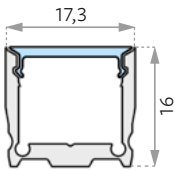

Name

Hilfe zu den Kabelauführungen und Detailskizzen
siehe Punkt 03 – bitte ausfüllen!

Adresse

Endkappen

PLZ, Ort

LED-Leistung

Telefon

Lichtfarbe

E-Mail

Dimmung

Ort, Datum

02 WUNSCHPROFIL AUSWÄHLEN

SMALL U 17,3×16 mm

Abdeckung

Montageart

IP-Schutz

MEDIUM U 27×25,9 mm

Abdeckung

Montageart

IP-Schutz

SMALL FLAT 17,3×9,6 mm

Abdeckung

Montageart

IP-Schutz

MEDIUM FLAT 27×10,2 mm

Abdeckung

Montageart

IP-Schutz

SMALL WING 24,9–18,8×13 mm

Abdeckung

Montageart

IP-Schutz