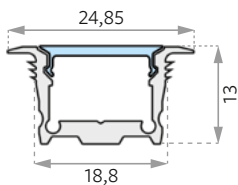

E-Mail

Dimmung

Ort, Datum

02 WUNSCHPROFIL AUSWÄHLEN

SMALL U 17,3×16 mm

Abdeckung

Montageart

IP-Schutz

MEDIUM U 27×25,9 mm

Abdeckung

Montageart

IP-Schutz

SMALL FLAT 17,3×9,6 mm

Abdeckung

Montageart

IP-Schutz

MEDIUM FLAT 27×10,2 mm

Abdeckung

Montageart

IP-Schutz

SMALL WING 24,9–18,8×13 mm

Abdeckung

Montageart

IP-Schutz

MEDIUM WING 40–27×25,9 mm

Abdeckung

Montageart

IP-Schutz

SMALL CORNER 22,8×22,8 mm

Abdeckung

Montageart

IP-Schutz