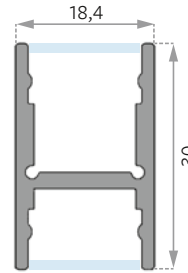

MEDIUM WING 40–27×25,9 mm

Abdeckung

Montageart

IP-Schutz

SMALL CORNER 22,8×22,8 mm

Abdeckung

Montageart

IP-Schutz

MEDIUM SQUARE 27×23,8 mm

Abdeckung

Montageart

IP-Schutz

GARLIANO 19×22 mm

Abdeckung

Montageart

IP-Schutz

GARGANO 17,92×15,5 mm

Abdeckung

Montageart

IP-Schutz

BARDOLINO DUO 16,6×51 mm

Lichtaustritt

Abdeckung

Montageart

IP-Schutz

BARDOLINO H-PROFIL 18,4×30 mm

Lichtaustritt

Abdeckung

Montageart

IP-Schutz

ANGOLO ECK-PROFIL 30×30 mm

Abdeckung