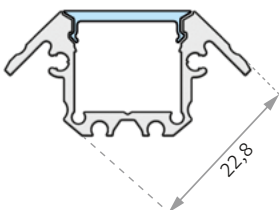

MEDIUM U 27×25,9 mm

Abdeckung

Montageart

IP-Schutz

SMALL FLAT 17,3×9,6 mm

Abdeckung

Montageart

IP-Schutz

MEDIUM FLAT 27×10,2 mm

Abdeckung

Montageart

IP-Schutz

SMALL WING 24,9–18,8×13 mm

Abdeckung

Montageart

IP-Schutz

MEDIUM WING 40–27×25,9 mm

Abdeckung

Montageart

IP-Schutz

SMALL CORNER 22,8×22,8 mm

Abdeckung

Montageart

IP-Schutz

MEDIUM SQUARE 27×23,8 mm

Abdeckung

Montageart

IP-Schutz

GARLIANO 19×22 mm

Abdeckung

Montageart

IP-Schutz