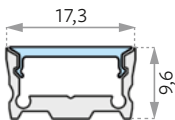

E-Mail

Dimmung

Ort, Datum

02 WUNSCHPROFIL AUSWÄHLEN

SMALL U 17,3×16 mm

Abdeckung

Montageart

IP-Schutz

MEDIUM U 27×25,9 mm

Abdeckung

Montageart

IP-Schutz

SMALL FLAT 17,3×9,6 mm

Abdeckung

Montageart

IP-Schutz

MEDIUM FLAT 27×10,2 mm

Abdeckung

Montageart

IP-Schutz

SMALL WING 24,9–18,8×13 mm

Abdeckung

Montageart

IP-Schutz