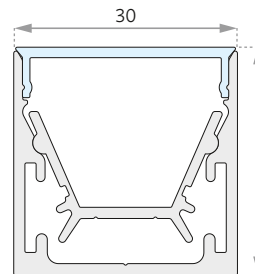

IP-Schutz

BARDOLINO H-PROFIL 18,4×30 mm

Lichtaustritt

Abdeckung

Montageart

IP-Schutz

ANGOLO ECK-PROFIL 30×30 mm

Abdeckung

Leuchtenprofil

IP-Schutz

LP-U2020 20×20 mm

Abdeckung

Gipsabdeckung

Montageart

IP-Schutz

LP-U3030 30×30 mm

Abdeckung

Gipsabdeckung

Montageart

IP-Schutz

EPIC III 39,5×62,8 mm

Abdeckung

Enddeckel

Montageart

IP-Schutz

03 KABELAUSFÜHRUNGEN AUSWÄHLEN

- Durch den Profilboden,
am Ende

- Durch den Profilboden,
versetzt

↔ mm

- Seitlich rechts,
am Ende

- Seitlich rechts,
versetzt

↔ mm