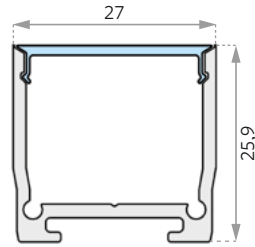

E-Mail

Dimmung

Ort, Datum

02 WUNSCHPROFIL AUSWÄHLEN

SMALL U 17,3×16 mm

Abdeckung

Montageart

IP-Schutz

MEDIUM U 27×25,9 mm

Abdeckung

Montageart

IP-Schutz

SMALL FLAT 17,3×9,6 mm

Abdeckung

Montageart

IP-Schutz

MEDIUM FLAT 27×10,2 mm

Abdeckung

Montageart

IP-Schutz

SMALL WING 24,9–18,8×13 mm

Abdeckung

Montageart

IP-Schutz

MEDIUM WING 40–27×25,9 mm

Abdeckung

Montageart

IP-Schutz

SMALL CORNER 22,8×22,8 mm

Abdeckung

Montageart

IP-Schutz