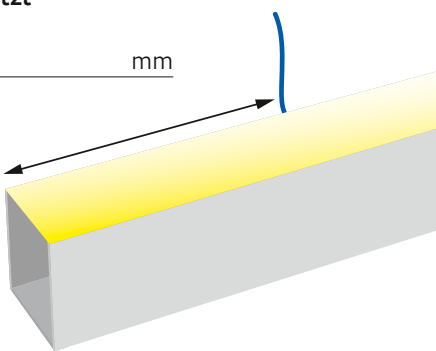

Abdeckung

Gipsabdeckung

Montageart

IP-Schutz

EPIC III 39,5×62,8 mm

Abdeckung

Enddeckel

Montageart

IP-Schutz

03 KABELAUSFÜHRUNGEN AUSWÄHLEN

- Durch den Profilboden,
am Ende

- Durch den Profilboden,
versetzt

↔ mm

- Seitlich rechts,
am Ende

- Seitlich rechts,
versetzt

↔ mm

- Seitlich links,
am Ende

- Seitlich links,
versetzt

↔ mm

- Axial