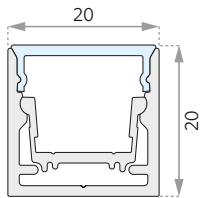

GARGANO 17,92×15,5 mm

Abdeckung

Montageart

IP-Schutz

BARDOLINO DUO 16,6×51 mm

Lichtaustritt

Abdeckung

Montageart

IP-Schutz

BARDOLINO H-PROFIL 18,4×30 mm

Lichtaustritt

Abdeckung

Montageart

IP-Schutz

ANGOLO ECK-PROFIL 30×30 mm

Abdeckung

Leuchtenprofil

IP-Schutz

LP-U2020 20×20 mm

Abdeckung

Gipsabdeckung

Montageart

IP-Schutz

LP-U3030 30×30 mm

Abdeckung

Gipsabdeckung

Montageart

IP-Schutz

EPIC III 39,5×62,8 mm

Abdeckung

Enddeckel

Montageart