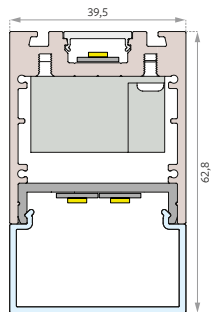

GARGANO 17,92×15,5 mm

Abdeckung

Montageart

IP-Schutz

BARDOLINO DUO 16,6×51 mm

Lichtaustritt

Abdeckung

Montageart

IP-Schutz

BARDOLINO H-PROFIL 18,4×30 mm

Lichtaustritt

Abdeckung

Montageart

IP-Schutz

ANGOLO ECK-PROFIL 30×30 mm

Abdeckung

Leuchtenprofil

IP-Schutz

LP-U2020 20×20 mm

Abdeckung

Gipsabdeckung

Montageart

IP-Schutz

LP-U3030 30×30 mm

Abdeckung

Gipsabdeckung

Montageart

IP-Schutz

EPIC III 39,5×62,8 mm

Abdeckung

Enddeckel

Montageart