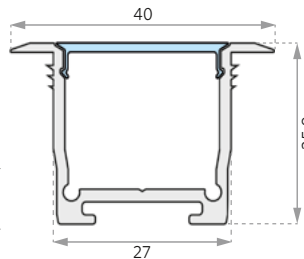

MEDIUM U 27×25,9 mm

Abdeckung

Montageart

IP-Schutz

SMALL FLAT 17,3×9,6 mm

Abdeckung

Montageart

IP-Schutz

MEDIUM FLAT 27×10,2 mm

Abdeckung

Montageart

IP-Schutz

SMALL WING 24,9–18,8×13 mm

Abdeckung

Montageart

IP-Schutz

MEDIUM WING 40–27×25,9 mm

Abdeckung

Montageart

IP-Schutz

SMALL CORNER 22,8×22,8 mm

Abdeckung

Montageart

IP-Schutz

MEDIUM SQUARE 27×23,8 mm

Abdeckung

Montageart

IP-Schutz

GARLIANO 19×22 mm

Abdeckung

Montageart

IP-Schutz