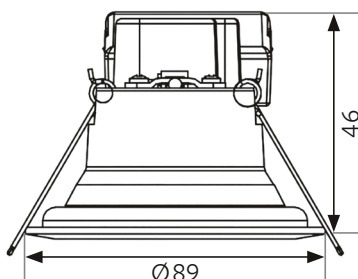

Verwendung für Hohldecken mit Isolation oder Einbetonierbüchsen.

Lieferumfang: Set inklusive LED-Konverter.

PHASENABSCHNITT

Artikelnummer	DA Ø mm	ET mm	AD Ø mm	Leistung W	Kelvin K	Lumen lm	Farbe Leuchte	Listenpreis CHF/Stück
68/80AL-2700K-DIM	68–80	46	89	8	2700	705	aluminium	69.00
68/80AL-3000K-DIM	68–80	46	89	8	3000	710	aluminium	69.00
68/80AL-4000K-DIM	68–80	46	89	8	4000	720	aluminium	69.00
68/80WM-2700K-DIM	68–80	46	89	8	2700	705	weiss matt	69.00
68/80WM-3000K-DIM	68–80	46	89	8	3000	710	weiss matt	69.00
68/80WM-4000K-DIM	68–80	46	89	8	4000	720	weiss matt	69.00

LED-EINBAULEUCHTEN-SET | MLT STANDARD-SET

Deckenausschnitt: Ø 68/80 mm
Einbautiefe: 55 mm
Aussendurchmesser: 82/94 mm
Gehäusefarben: □ □ □ □ □
Leistung: 6,2 W
Farbwiedergabeindex: CRI 90
Lichtfarbe: 2700/3000 K
Lichtstrom: 670/686 lm
Lichtausbeute: 110/108 lm/W