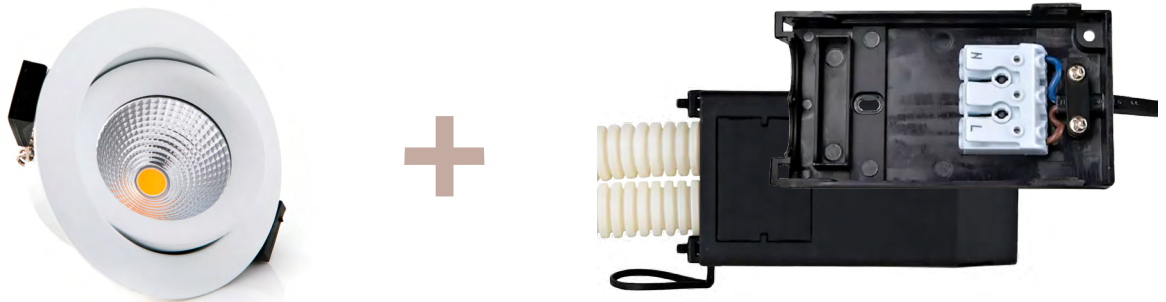

LED-EINBAULEUCHTEN

- › MLT Standard-Set
- › Beluga One4All-Set

20/21

LED-EINBAULEUCHTEN-SET | BELUGA ONE4ALL

Deckenausschnitt: Ø 68–80 mm

Einbautiefe: 46 mm

Aussendurchmesser: 89 mm

Gehäusefarben: □ ■

Verwendung für Hohldecken mit Isolation oder Einbetonierbüchsen.

Lieferumfang: Set inklusive LED-Konverter.

PHASENABSCHNITT

Artikelnummer	DA Ø mm	ET mm	AD Ø mm	Leistung W	Kelvin K	Lumen lm	Farbe Leuchte	Listenpreis CHF/Stück
68/80AL-2700K-DIM	68–80	46	89	8	2700	705	aluminium	69.00
68/80AL-3000K-DIM	68–80	46	89	8	3000	710	aluminium	69.00
68/80AL-4000K-DIM	68–80	46	89	8	4000	720	aluminium	69.00
68/80WM-2700K-DIM	68–80	46	89	8	2700	705	weiss matt	69.00
68/80WM-3000K-DIM	68–80	46	89	8	3000	710	weiss matt	69.00
68/80WM-4000K-DIM	68–80	46	89	8	4000	720	weiss matt	69.00

LED-EINBAULEUCHTEN-SET | MLT STANDARD-SET

Deckenausschnitt: Ø 68/80 mm
Einbautiefe: 55 mm
Aussendurchmesser: 82/94 mm
Gehäusefarben: □ □ □ □ □
Leistung: 6,2 W
Farbwiedergabeindex: CRI 90
Lichtfarbe: 2700/3000 K
Lichtstrom: 670/686 lm
Lichtausbeute: 110/108 lm/W

Betriebsgerät: Konverter
Dimmen: Phasenabschnitt, Dali
Schwenkwinkel: 30°
Ausstrahlwinkel: 38°
Schutzart: IP 20
Lebensdauer: L70 >= 50000 h

Einsatzbereiche: Für den Wohn- und Objektbereich geeignet, zur Allgemeinbeleuchtung und für Lichtakzente. Einfache Montage mit seitlichen Torsions- oder Blattfedern.
Lieferumfang: Set inklusive vorkonfektionierter LED-Konverter.