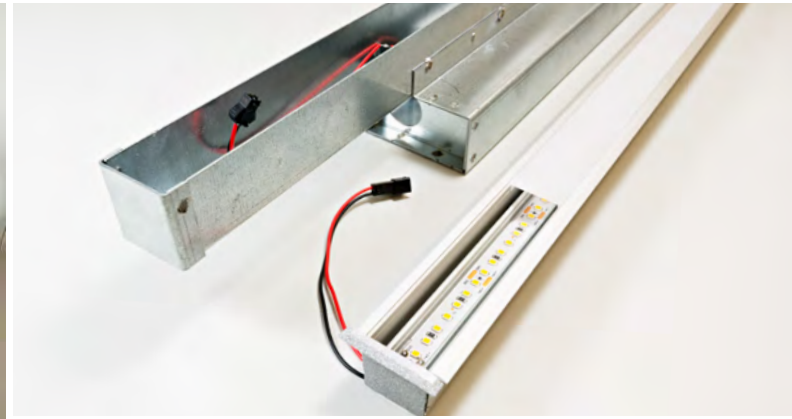

PRODUKTINFOS

Abmessungen B x H	30 x 35 mm
Konverter Standort	intern
IP-Schutzart	IP20 IP44 IP65
Gehäusefarbe	Alu eloxiert
Enddeckel	PVC
Abdeckung	opal
Länge pro Stange	1521 mm (fix)

LAGO1800

Das einfache Einlegesystem für Betondecken
in einer Fixlänge von 1821 mm