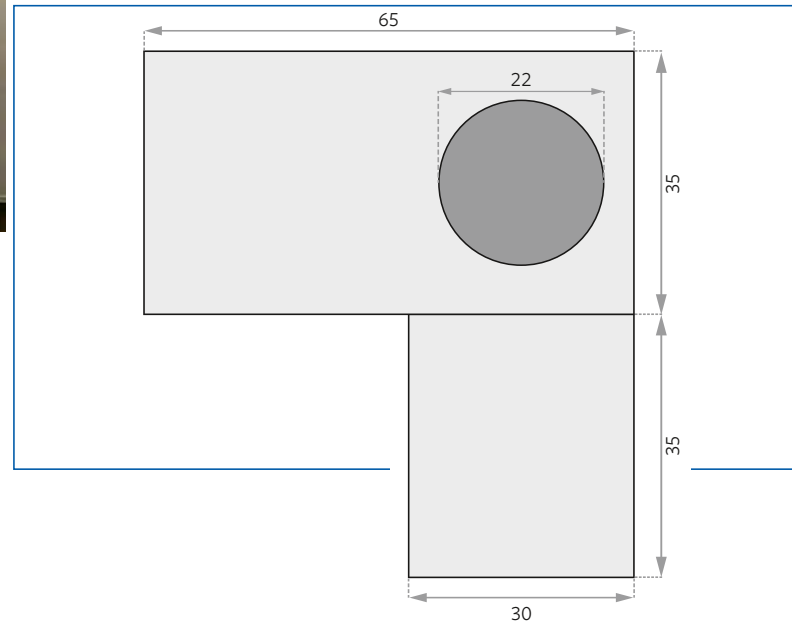

PRODUKTINFOS

Abmessungen B x H	30 x 35 mm
Konverter Standort	intern
IP-Schutzart	IP20 IP44 IP65
Gehäusefarbe	Alu eloxiert
Enddeckel	PVC
Abdeckung	opal
Länge pro Stange	621 mm (fix)

LAGO900

Das einfache Einlegesystem für Betondecken
in einer Fixlänge von 921 mm

PRODUKTINFOS

Abmessungen B x H	30 x 35 mm
Konverter Standort	intern
IP-Schutzart	IP20 IP44 IP65
Gehäusefarbe	Alu eloxiert
Enddeckel	PVC
Abdeckung	opal
Länge pro Stange	921 mm (fix)

LAGO1200

Das einfache Einlegesystem für Betondecken
in einer Fixlänge von 1221 mm

PRODUKTINFOS

Abmessungen B x H	30 x 35 mm
Konverter Standort	intern
IP-Schutzart	IP20 IP44 IP65
Gehäusefarbe	Alu eloxiert
Enddeckel	PVC
Abdeckung	opal
Länge pro Stange	1221 mm (fix)

LAGO1500

Das einfache Einlegesystem für Betondecken
in einer Fixlänge von 1521 mm

PRODUKTINFOS

Abmessungen B x H	30 x 35 mm
Konverter Standort	intern
IP-Schutzart	IP20 IP44 IP65
Gehäusefarbe	Alu eloxiert
Enddeckel	PVC
Abdeckung	opal
Länge pro Stange	1821 mm (fix)

MLT

Moderne Licht-Technik AG