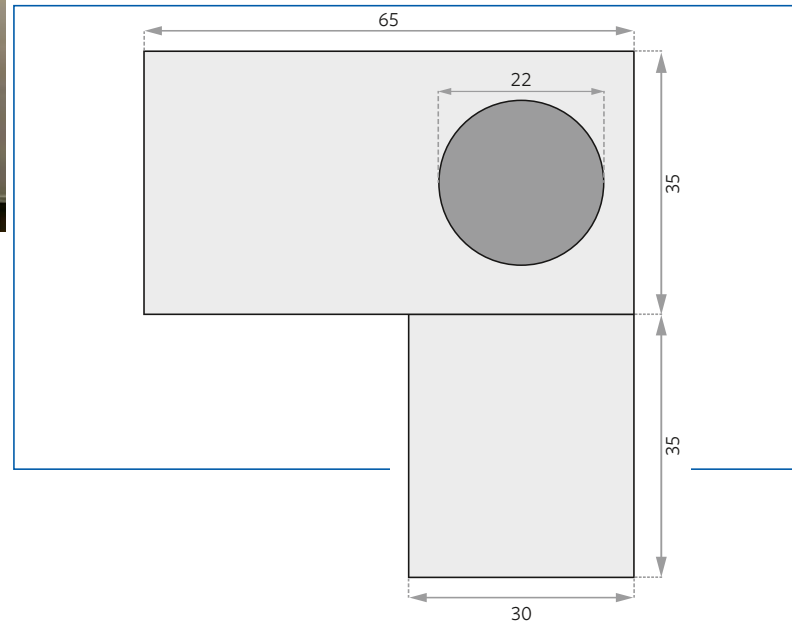

PRODUKTINFOS

Abmessungen B x H	30 x 35 mm
Konverter Standort	intern
IP-Schutzart	IP20 IP44 IP65
Gehäusefarbe	Alu eloxiert
Enddeckel	PVC
Abdeckung	opal
Länge pro Stange	1221 mm (fix)

LAGO1500

Das einfache Einlegesystem für Betondecken
in einer Fixlänge von 1521 mm

PRODUKTINFOS

Abmessungen B x H	30 x 35 mm
Konverter Standort	intern
IP-Schutzart	IP20 IP44 IP65
Gehäusefarbe	Alu eloxiert
Enddeckel	PVC
Abdeckung	opal
Länge pro Stange	1521 mm (fix)

LAGO1800

Das einfache Einlegesystem für Betondecken
in einer Fixlänge von 1821 mm

PRODUKTINFOS

Abmessungen B x H	30 x 35 mm
Konverter Standort	intern
IP-Schutzart	IP20 IP44 IP65
Gehäusefarbe	Alu eloxiert
Enddeckel	PVC
Abdeckung	opal
Länge pro Stange	1821 mm (fix)

MLT

Moderne Licht-Technik AG