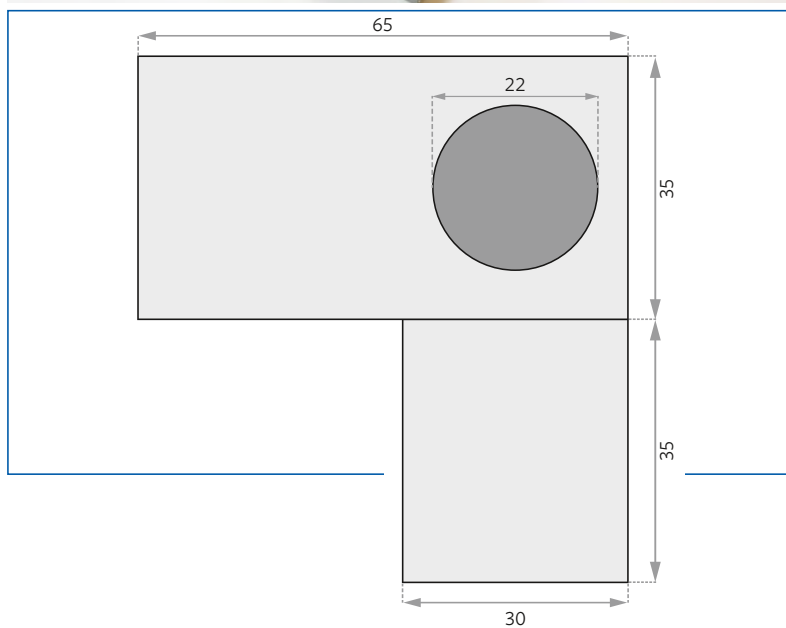

PRODUKTINFOS

Abmessungen B x H	30 x 35 mm
Konverter Standort	intern
IP-Schutzart	IP20 IP44 IP65
Gehäusefarbe	Alu eloxiert
Enddeckel	PVC
Abdeckung	opal
Länge pro Stange	621 mm (fix)

LAGO900

Das einfache Einlegesystem für Betondecken
in einer Fixlänge von 921 mm

PRODUKTINFOS

Abmessungen B x H	30 x 35 mm
Konverter Standort	intern
IP-Schutzart	IP20 IP44 IP65
Gehäusefarbe	Alu eloxiert
Enddeckel	PVC
Abdeckung	opal
Länge pro Stange	921 mm (fix)

LAGO1200

Das einfache Einlegesystem für Betondecken
in einer Fixlänge von 1221 mm

PRODUKTINFOS

Abmessungen B x H	30 x 35 mm
Konverter Standort	intern
IP-Schutzart	IP20 IP44 IP65
Gehäusefarbe	Alu eloxiert
Enddeckel	PVC
Abdeckung	opal
Länge pro Stange	1221 mm (fix)

LAGO1500

Das einfache Einlegesystem für Betondecken
in einer Fixlänge von 1521 mm

PRODUKTINFOS

Abmessungen B x H	30 x 35 mm
Konverter Standort	intern
IP-Schutzart	IP20 IP44 IP65
Gehäusefarbe	Alu eloxiert
Enddeckel	PVC
Abdeckung	opal
Länge pro Stange	1821 mm (fix)

MLT

Moderne Licht-Technik AG