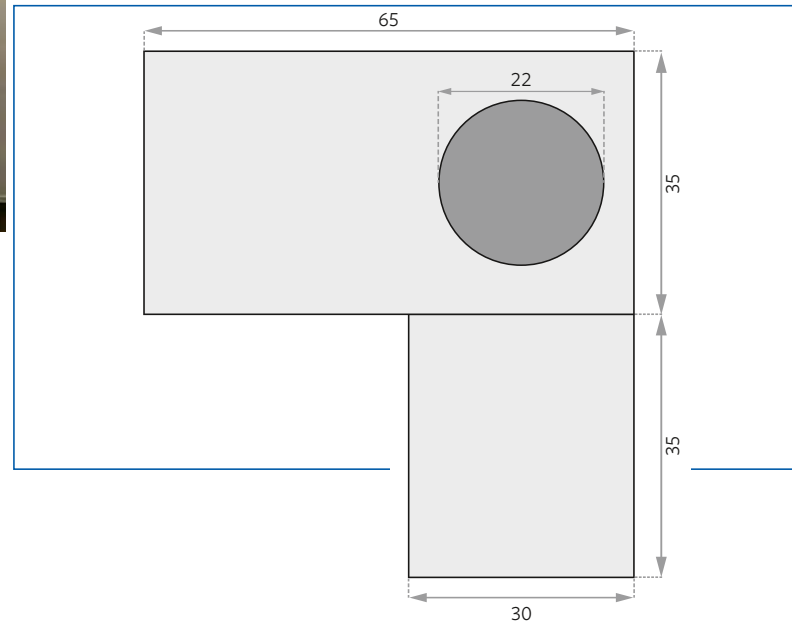

PRODUKTINFOS

Abmessungen B x H	30 x 35 mm
Konverter Standort	intern
IP-Schutzart	IP20 IP44 IP65
Gehäusefarbe	Alu eloxiert
Enddeckel	PVC
Abdeckung	opal
Länge pro Stange	621 mm (fix)

LAGO900

Das einfache Einlegesystem für Betondecken
in einer Fixlänge von 921 mm

PRODUKTINFOS

Abmessungen B x H	30 x 35 mm
Konverter Standort	intern
IP-Schutzart	IP20 IP44 IP65
Gehäusefarbe	Alu eloxiert
Enddeckel	PVC
Abdeckung	opal
Länge pro Stange	921 mm (fix)

LAGO1200

Das einfache Einlegesystem für Betondecken
in einer Fixlänge von 1221 mm

PRODUKTINFOS

Abmessungen B x H	30 x 35 mm
Konverter Standort	intern
IP-Schutzart	IP20 IP44 IP65
Gehäusefarbe	Alu eloxiert
Enddeckel	PVC
Abdeckung	opal
Länge pro Stange	1221 mm (fix)

LAGO1500

Das einfache Einlegesystem für Betondecken
in einer Fixlänge von 1521 mm

PRODUKTINFOS

Abmessungen B x H	30 x 35 mm
Konverter Standort	intern
IP-Schutzart	IP20 IP44 IP65
Gehäusefarbe	Alu eloxiert
Enddeckel	PVC
Abdeckung	opal
Länge pro Stange	1821 mm (fix)

MLT

Moderne Licht-Technik AG