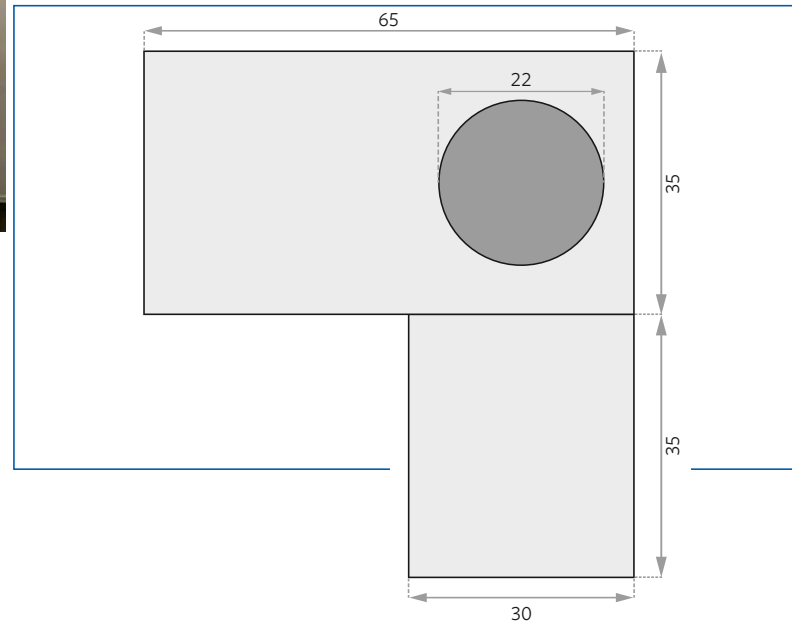

LAGO EINLEGESYSTEM

› Das einfache Einlegesystem
in Betoneinlagen

2022

LAGO600

Das einfache Einlegesystem für Betondecken
 in einer Fixlänge von 621 mm

VERWENDUNG

- > Badezimmer, Wohnbereich, Gewerbe, Garagen oder Vordach

PRODUKTINFOS

Abmessungen B x H	30 x 35 mm
Konverter Standort	intern
IP-Schutzart	IP20 IP44 IP65
Gehäusefarbe	Alu eloxiert
Enddeckel	PVC
Abdeckung	opal
Länge pro Stange	621 mm (fix)

LAGO900

Das einfache Einlegesystem für Betondecken
in einer Fixlänge von 921 mm

PRODUKTINFOS

Abmessungen B x H	30 x 35 mm
Konverter Standort	intern
IP-Schutzart	IP20 IP44 IP65
Gehäusefarbe	Alu eloxiert
Enddeckel	PVC
Abdeckung	opal
Länge pro Stange	921 mm (fix)

LAGO1200

Das einfache Einlegesystem für Betondecken
in einer Fixlänge von 1221 mm

PRODUKTINFOS

Abmessungen B x H	30 x 35 mm
Konverter Standort	intern
IP-Schutzart	IP20 IP44 IP65
Gehäusefarbe	Alu eloxiert
Enddeckel	PVC
Abdeckung	opal
Länge pro Stange	1821 mm (fix)

MLT

Moderne Licht-Technik AG