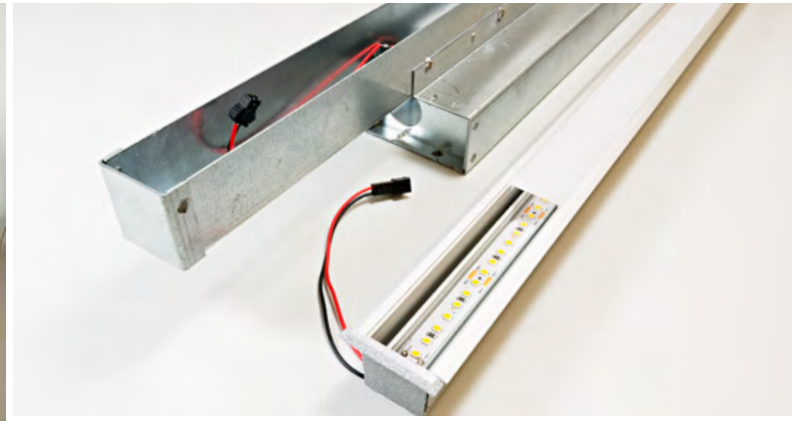

LAGO EINLEGESYSTEM

› Das einfache Einlegesystem
in Betoneinlagen

2022

LAGO600

Das einfache Einlegesystem für Betondecken
 in einer Fixlänge von 621 mm

VERWENDUNG

- > Badezimmer, Wohnbereich, Gewerbe, Garagen oder Vordach

PRODUKTINFOS

Abmessungen B x H	30 x 35 mm
Konverter Standort	intern
IP-Schutzart	IP20 IP44 IP65
Gehäusefarbe	Alu eloxiert
Enddeckel	PVC
Abdeckung	opal
Länge pro Stange	621 mm (fix)

LAGO900

Das einfache Einlegesystem für Betondecken
in einer Fixlänge von 921 mm

PRODUKTINFOS

Abmessungen B x H	30 x 35 mm
Konverter Standort	intern
IP-Schutzart	IP20 IP44 IP65
Gehäusefarbe	Alu eloxiert
Enddeckel	PVC
Abdeckung	opal
Länge pro Stange	921 mm (fix)

LAGO1200

Das einfache Einlegesystem für Betondecken
in einer Fixlänge von 1221 mm

PRODUKTINFOS

Abmessungen B x H	30 x 35 mm
Konverter Standort	intern
IP-Schutzart	IP20 IP44 IP65
Gehäusefarbe	Alu eloxiert
Enddeckel	PVC
Abdeckung	opal
Länge pro Stange	1221 mm (fix)

LAGO1500

Das einfache Einlegesystem für Betondecken
in einer Fixlänge von 1521 mm