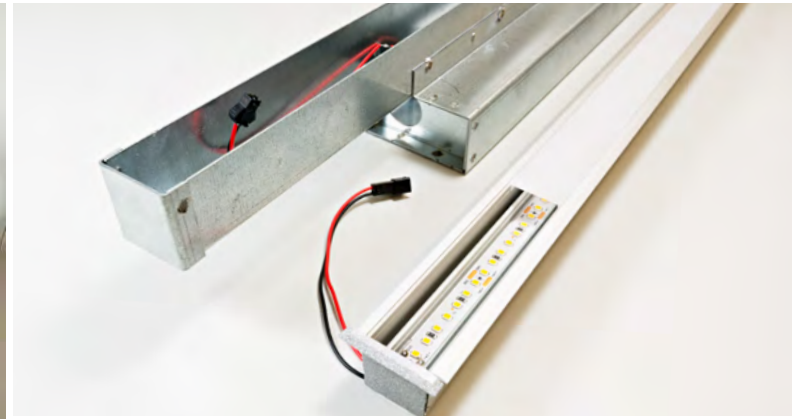

VORTEILE

- > Die Einbau-Leuchtprofile werden mit Konverter und LED-Band ausgeliefert.

WICHTIG

- > Die Leuchtprofile sind nur in den Lichtfarben 2700, 3000, 4000 Kelvin erhältlich.
- > Keine Verbindung der Leuchtprofile oder Kombinationen mit Winkelementen möglich.
- > Für Spezial-Lösungen PRIMO3 verwenden.

PRODUKTINFOS

Abmessungen B x H	30 x 35 mm
Konverter Standort	intern
IP-Schutzart	IP20 IP44 IP65
Gehäusefarbe	Alu eloxiert
Enddeckel	PVC
Abdeckung	opal
Länge pro Stange	621 mm (fix)

LAGO900

Das einfache Einlegesystem für Betondecken
in einer Fixlänge von 921 mm

PRODUKTINFOS

Abmessungen B x H	30 x 35 mm
Konverter Standort	intern
IP-Schutzart	IP20 IP44 IP65
Gehäusefarbe	Alu eloxiert
Enddeckel	PVC
Abdeckung	opal
Länge pro Stange	921 mm (fix)

LAGO1200

Das einfache Einlegesystem für Betondecken
in einer Fixlänge von 1221 mm

PRODUKTINFOS

Abmessungen B x H	30 x 35 mm
Konverter Standort	intern
IP-Schutzart	IP20 IP44 IP65
Gehäusefarbe	Alu eloxiert
Enddeckel	PVC
Abdeckung	opal
Länge pro Stange	1221 mm (fix)

LAGO1500

Das einfache Einlegesystem für Betondecken
in einer Fixlänge von 1521 mm