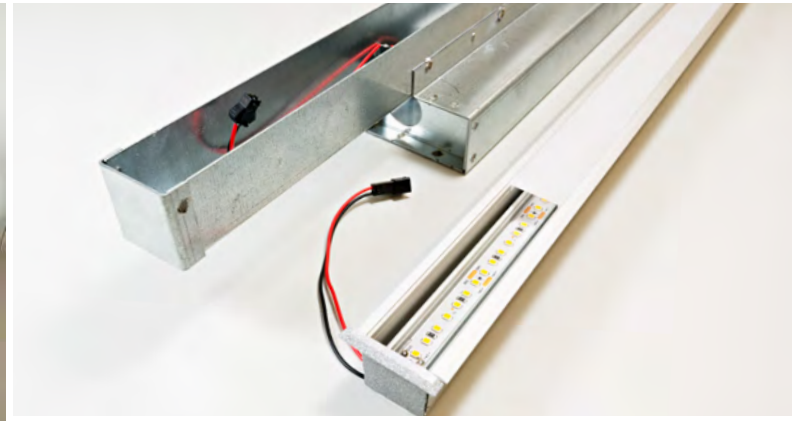

PRODUKTINFOS

Abmessungen B x H	30 x 35 mm
Konverter Standort	intern
IP-Schutzart	IP20 IP44 IP65
Gehäusefarbe	Alu eloxiert
Enddeckel	PVC
Abdeckung	opal
Länge pro Stange	1521 mm (fix)

LAGO1800

Das einfache Einlegesystem für Betondecken
in einer Fixlänge von 1821 mm