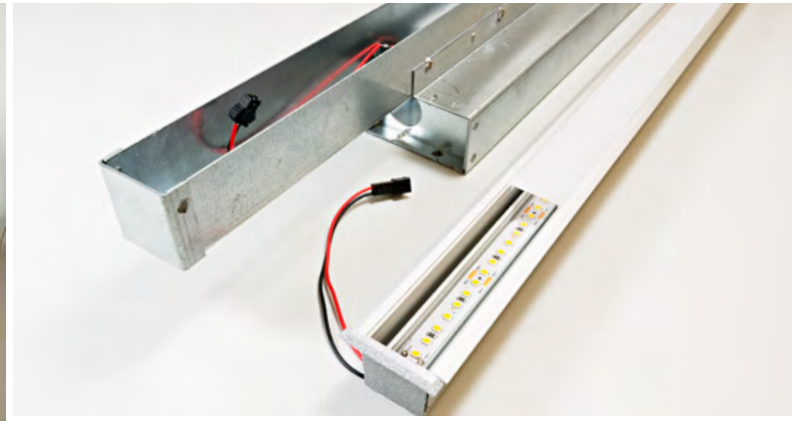

LAGO600

Das einfache Einlegesystem für Betondecken
in einer Fixlänge von 621 mm

VERWENDUNG

- > Badezimmer, Wohnbereich, Gewerbe, Garagen oder Vordach

VORTEILE

- > Die Einbau-Leuchtprofile werden mit Konverter und LED-Band ausgeliefert.

PRODUKTINFOS

Abmessungen B x H	30 x 35 mm
Konverter Standort	intern
IP-Schutzart	IP20 IP44 IP65
Gehäusefarbe	Alu eloxiert
Enddeckel	PVC
Abdeckung	opal
Länge pro Stange	621 mm (fix)

LAGO900

Das einfache Einlegesystem für Betondecken
in einer Fixlänge von 921 mm

PRODUKTINFOS

Abmessungen B x H	30 x 35 mm
Konverter Standort	intern
IP-Schutzart	IP20 IP44 IP65
Gehäusefarbe	Alu eloxiert
Enddeckel	PVC
Abdeckung	opal
Länge pro Stange	921 mm (fix)

LAGO1200

Das einfache Einlegesystem für Betondecken
in einer Fixlänge von 1221 mm

PRODUKTINFOS

Abmessungen B x H	30 x 35 mm
Konverter Standort	intern
IP-Schutzart	IP20 IP44 IP65
Gehäusefarbe	Alu eloxiert
Enddeckel	PVC
Abdeckung	opal
Länge pro Stange	1821 mm (fix)