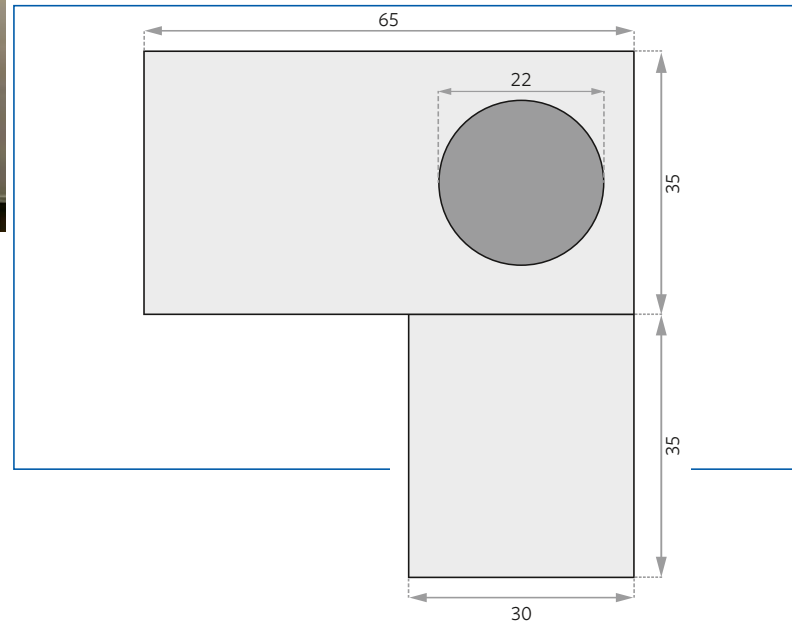

LAGO600

Das einfache Einlegesystem für Betondecken
in einer Fixlänge von 621 mm

VERWENDUNG

- > Badezimmer, Wohnbereich, Gewerbe, Garagen oder Vordach

VORTEILE

- > Die Einbau-Leuchtprofile werden mit Konverter und LED-Band ausgeliefert.

PRODUKTINFOS

Abmessungen B x H	30 x 35 mm
Konverter Standort	intern
IP-Schutzart	IP20 IP44 IP65
Gehäusefarbe	Alu eloxiert
Enddeckel	PVC
Abdeckung	opal
Länge pro Stange	621 mm (fix)

LAGO900

Das einfache Einlegesystem für Betondecken
in einer Fixlänge von 921 mm

PRODUKTINFOS

Abmessungen B x H	30 x 35 mm
Konverter Standort	intern
IP-Schutzart	IP20 IP44 IP65
Gehäusefarbe	Alu eloxiert
Enddeckel	PVC
Abdeckung	opal
Länge pro Stange	921 mm (fix)

LAGO1200

Das einfache Einlegesystem für Betondecken
in einer Fixlänge von 1221 mm

PRODUKTINFOS

Abmessungen B x H	30 x 35 mm
Konverter Standort	intern
IP-Schutzart	IP20 IP44 IP65
Gehäusefarbe	Alu eloxiert
Enddeckel	PVC
Abdeckung	opal
Länge pro Stange	1821 mm (fix)