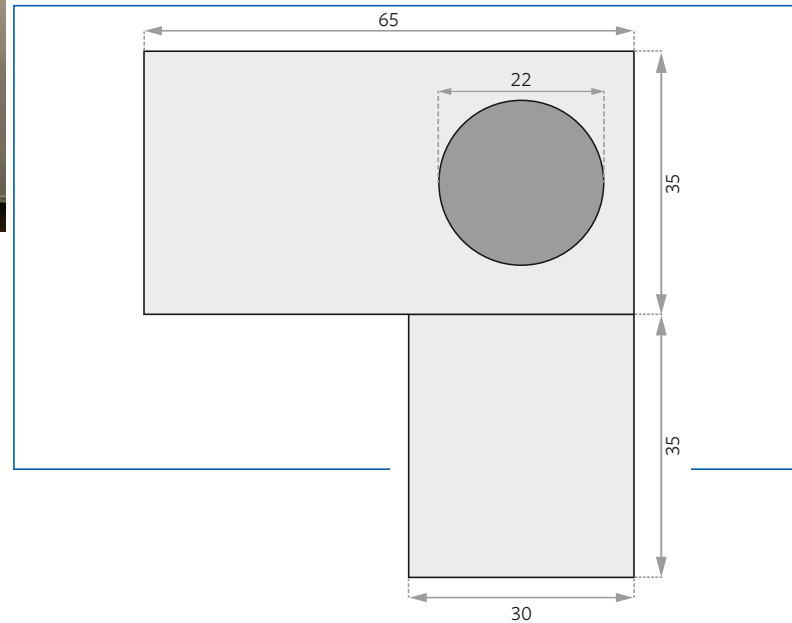

PRODUKTINFOS

Abmessungen B x H	30 x 35 mm
Konverter Standort	intern
IP-Schutzart	IP20 IP44 IP65
Gehäusefarbe	Alu eloxiert
Enddeckel	PVC
Abdeckung	opal
Länge pro Stange	1221 mm (fix)

LAGO1500

Das einfache Einlegesystem für Betondecken
in einer Fixlänge von 1521 mm

PRODUKTINFOS

Abmessungen B x H	30 x 35 mm
Konverter Standort	intern
IP-Schutzart	IP20 IP44 IP65
Gehäusefarbe	Alu eloxiert
Enddeckel	PVC
Abdeckung	opal
Länge pro Stange	1521 mm (fix)

LAGO1800

Das einfache Einlegesystem für Betondecken
in einer Fixlänge von 1821 mm

PRODUKTINFOS

Abmessungen B x H	30 x 35 mm
Konverter Standort	intern
IP-Schutzart	IP20 IP44 IP65
Gehäusefarbe	Alu eloxiert
Enddeckel	PVC
Abdeckung	opal
Länge pro Stange	1821 mm (fix)