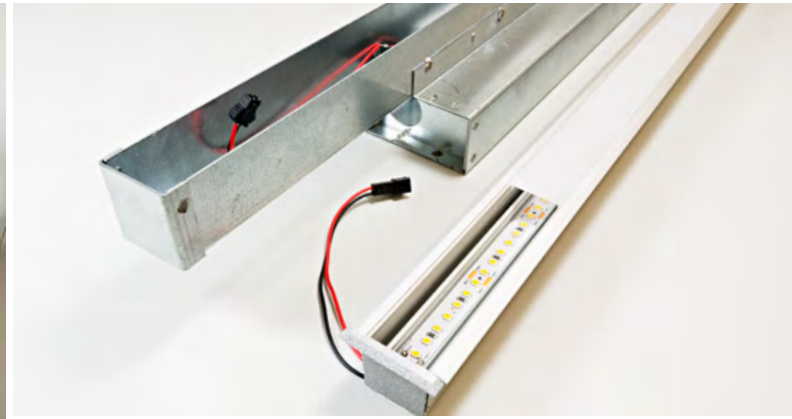

PRODUKTINFOS

Abmessungen B x H	30 x 35 mm
Konverter Standort	intern
IP-Schutzart	IP20 IP44 IP65
Gehäusefarbe	Alu eloxiert
Enddeckel	PVC
Abdeckung	opal
Länge pro Stange	921 mm (fix)

LAGO1200

Das einfache Einlegesystem für Betondecken
in einer Fixlänge von 1221 mm

PRODUKTINFOS

Abmessungen B x H	30 x 35 mm
Konverter Standort	intern
IP-Schutzart	IP20 IP44 IP65
Gehäusefarbe	Alu eloxiert
Enddeckel	PVC
Abdeckung	opal
Länge pro Stange	1221 mm (fix)

LAGO1500

Das einfache Einlegesystem für Betondecken
in einer Fixlänge von 1521 mm