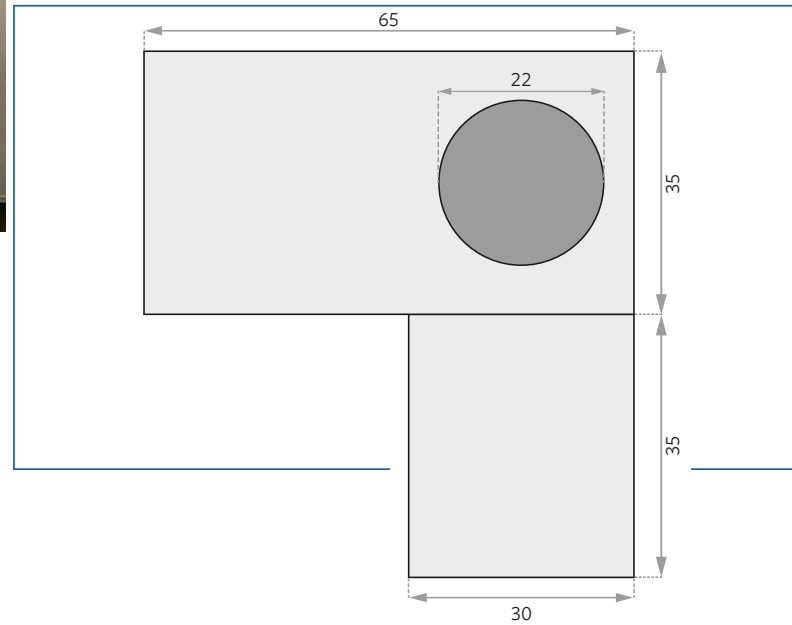

PRODUKTINFOS

Abmessungen B x H	30 x 35 mm
Konverter Standort	intern
IP-Schutzart	IP20 IP44 IP65
Gehäusefarbe	Alu eloxiert
Enddeckel	PVC
Abdeckung	opal
Länge pro Stange	621 mm (fix)

LAGO900

Das einfache Einlegesystem für Betondecken
in einer Fixlänge von 921 mm

PRODUKTINFOS

Abmessungen B x H	30 x 35 mm
Konverter Standort	intern
IP-Schutzart	IP20 IP44 IP65
Gehäusefarbe	Alu eloxiert
Enddeckel	PVC
Abdeckung	opal
Länge pro Stange	921 mm (fix)

LAGO1200

Das einfache Einlegesystem für Betondecken
in einer Fixlänge von 1221 mm

PRODUKTINFOS

Abmessungen B x H	30 x 35 mm
Konverter Standort	intern
IP-Schutzart	IP20 IP44 IP65
Gehäusefarbe	Alu eloxiert
Enddeckel	PVC
Abdeckung	opal
Länge pro Stange	1221 mm (fix)

LAGO1500

Das einfache Einlegesystem für Betondecken
in einer Fixlänge von 1521 mm

PRODUKTINFOS

Abmessungen B x H	30 x 35 mm
Konverter Standort	intern
IP-Schutzart	IP20 IP44 IP65
Gehäusefarbe	Alu eloxiert
Enddeckel	PVC
Abdeckung	opal
Länge pro Stange	1821 mm (fix)