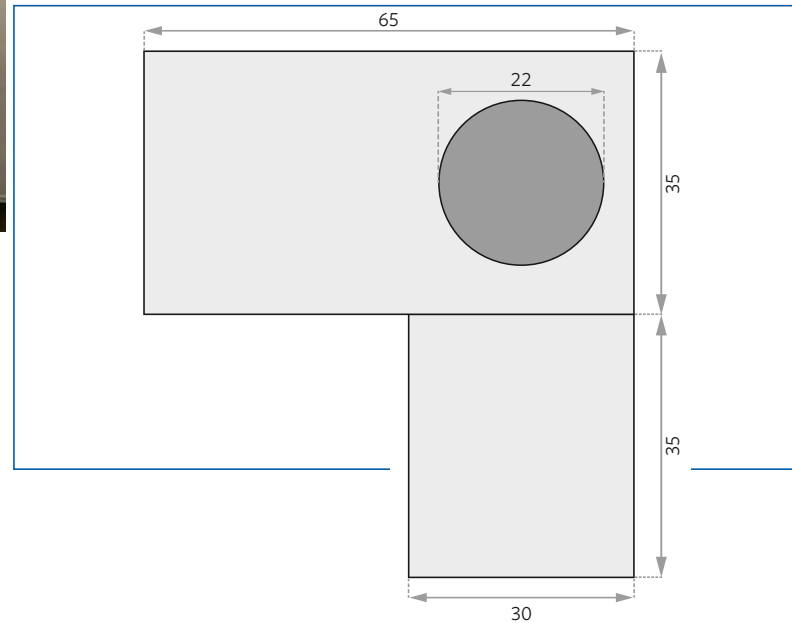

PRODUKTINFOS

Abmessungen B x H	30 x 35 mm
Konverter Standort	intern
IP-Schutzart	IP20 IP44 IP65
Gehäusefarbe	Alu eloxiert
Enddeckel	PVC
Abdeckung	opal
Länge pro Stange	621 mm (fix)

LAGO900

Das einfache Einlegesystem für Betondecken
in einer Fixlänge von 921 mm

PRODUKTINFOS

Abmessungen B x H	30 x 35 mm
Konverter Standort	intern
IP-Schutzart	IP20 IP44 IP65
Gehäusefarbe	Alu eloxiert
Enddeckel	PVC
Abdeckung	opal
Länge pro Stange	921 mm (fix)

LAGO1200

Das einfache Einlegesystem für Betondecken
in einer Fixlänge von 1221 mm

PRODUKTINFOS

Abmessungen B x H	30 x 35 mm
Konverter Standort	intern
IP-Schutzart	IP20 IP44 IP65
Gehäusefarbe	Alu eloxiert
Enddeckel	PVC
Abdeckung	opal
Länge pro Stange	1221 mm (fix)

LAGO1500

Das einfache Einlegesystem für Betondecken
in einer Fixlänge von 1521 mm

PRODUKTINFOS

Abmessungen B x H	30 x 35 mm
Konverter Standort	intern
IP-Schutzart	IP20 IP44 IP65
Gehäusefarbe	Alu eloxiert
Enddeckel	PVC
Abdeckung	opal
Länge pro Stange	1821 mm (fix)