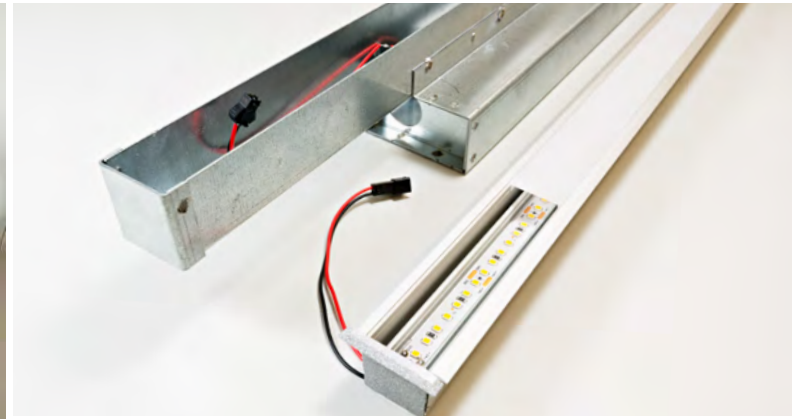

PRODUKTINFOS

Abmessungen B x H	30 x 35 mm
Konverter Standort	intern
IP-Schutzart	IP20 IP44 IP65
Gehäusefarbe	Alu eloxiert
Enddeckel	PVC
Abdeckung	opal
Länge pro Stange	621 mm (fix)

LAGO900

Das einfache Einlegesystem für Betondecken
in einer Fixlänge von 921 mm

VERWENDUNG

- > Badezimmer, Wohnbereich, Gewerbe, Garagen oder Vordach

VORTEILE

- > Die Einbau-Leuchtprofile werden mit Konverter und LED-Band ausgeliefert.

WICHTIG

- > Die Leuchtprofile sind nur in den Lichtfarben 2700, 3000, 4000 Kelvin erhältlich.
- > Keine Verbindung der Leuchtprofile oder Kombinationen mit Winkelementen möglich.
- > Für Spezial-Lösungen PRIMOS verwenden.

PRODUKTINFOS

Abmessungen B x H	30 x 35 mm
Konverter Standort	intern
IP-Schutzart	IP20 IP44 IP65
Gehäusefarbe	Alu eloxiert
Enddeckel	PVC
Abdeckung	opal
Länge pro Stange	921 mm (fix)

LAGO1200

Das einfache Einlegesystem für Betondecken
in einer Fixlänge von 1221 mm

PRODUKTINFOS

Abmessungen B x H	30 x 35 mm
Konverter Standort	intern
IP-Schutzart	IP20 IP44 IP65
Gehäusefarbe	Alu eloxiert
Enddeckel	PVC
Abdeckung	opal
Länge pro Stange	1221 mm (fix)

LAGO1500

Das einfache Einlegesystem für Betondecken
in einer Fixlänge von 1521 mm