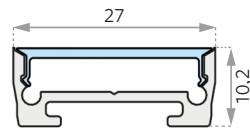

RADIUM ALUMINIUM-MONTAGEPROFILE UND ZUBEHÖR | AUF EINEN BLICK

PROFILE

- 1** SMALL U
 17,3 × 16 mm

- 3** SMALL U FLAT
 17,3 × 9,6 mm

- 5** SMALL WING
 24,9–18,8 × 13 mm

- 7** SMALL CORNER
 22,8 × 22,8 mm

- 2** MEDIUM U
 27 × 25,9 mm

- 4** MEDIUM U FLAT
 27 × 10,2 mm

- 6** MEDIUM WING
 40–27 × 25,9 mm

PROFILABDECKUNGEN

- SMALL ABDECKUNG**
 16,4 × 4 mm
 Passt zu Profil **1 3 5 7**

- MEDIUM ABDECKUNG**
 26 × 5 mm
 Passt zu Profil **2 4 6**

PROFILE

	Artikelnummer	Bezeichnung	Masse LxB mm	Farbe	IP 44 Lack	IP 65 Verguss
	TRPA2503	1 Small U Profil	17,3x16 mm	Alu eloxiert	✓	✓
	TRPA2543	2 Medium U Profil	27x25,9 mm	Alu eloxiert	✓	✓
	TRPA2513	3 Small U Flat Profil	17,3x9,6 mm	Alu eloxiert	✓	-
	TRPA2553	4 Medium U Flat Profil	27x10,2 mm	Alu eloxiert	✓	-
	TRPA2523	5 Small Wing Profil	24,9-18,8x13 mm	Alu eloxiert	✓	✓
	TRPA2563	6 Medium Wing Profil	40-27x25,9 mm	Alu eloxiert	✓	✓
	TRPA2533	7 Small Corner Profil	22,8x22,8 mm	Alu eloxiert	✓	✓