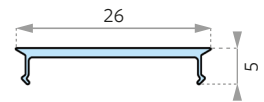

- 4** MEDIUM U FLAT
 27 × 10,2 mm

- 6** MEDIUM WING
 40–27 × 25,9 mm

PROFILABDECKUNGEN

- SMALL ABDECKUNG**
 16,4 × 4 mm
 Passt zu Profil **1 3 5 7**

- MEDIUM ABDECKUNG**
 26 × 5 mm
 Passt zu Profil **2 4 6**

PROFILE

	Artikelnummer	Bezeichnung	Masse LxB mm	Farbe	IP 44 Lack	IP 65 Verguss
	TRPA2503	1 Small U Profil	17,3x16 mm	Alu eloxiert	✓	✓
	TRPA2543	2 Medium U Profil	27x25,9 mm	Alu eloxiert	✓	✓
	TRPA2513	3 Small U Flat Profil	17,3x9,6 mm	Alu eloxiert	✓	-
	TRPA2553	4 Medium U Flat Profil	27x10,2 mm	Alu eloxiert	✓	-
	TRPA2523	5 Small Wing Profil	24,9-18,8x13 mm	Alu eloxiert	✓	✓
	TRPA2563	6 Medium Wing Profil	40-27x25,9 mm	Alu eloxiert	✓	✓
	TRPA2533	7 Small Corner Profil	22,8x22,8 mm	Alu eloxiert	✓	✓