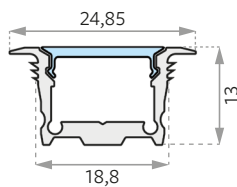

RADIUM ALUMINIUM-MONTAGEPROFILE UND ZUBEHÖR | AUF EINEN BLICK

PROFILE

- 1** SMALL U
 17,3 × 16 mm

- 3** SMALL U FLAT
 17,3 × 9,6 mm

- 5** SMALL WING
 24,9–18,8 × 13 mm

- 7** SMALL CORNER
 22,8 × 22,8 mm

- 2** MEDIUM U
 27 × 25,9 mm

- 4** MEDIUM U FLAT
 27 × 10,2 mm

- 6** MEDIUM WING
 40–27 × 25,9 mm

PROFILABDECKUNGEN

- SMALL ABDECKUNG**
 16,4 × 4 mm
 Passt zu Profil **1 3 5 7**

- MEDIUM ABDECKUNG**
 26 × 5 mm
 Passt zu Profil **2 4 6**

PROFILE

	Artikelnummer	Bezeichnung	Masse LxB mm	Farbe	IP 44 Lack	IP 65 Verguss
	TRPA2503	1 Small U Profil	17,3x16 mm	Alu eloxiert	✓	✓
	TRPA2543	2 Medium U Profil	27x25,9 mm	Alu eloxiert	✓	✓
	TRPA2513	3 Small U Flat Profil	17,3x9,6 mm	Alu eloxiert	✓	-
	TRPA2553	4 Medium U Flat Profil	27x10,2 mm	Alu eloxiert	✓	-
	TRPA2523	5 Small Wing Profil	24,9-18,8x13 mm	Alu eloxiert	✓	✓
	TRPA2563	6 Medium Wing Profil	40-27x25,9 mm	Alu eloxiert	✓	✓
	TRPA2533	7 Small Corner Profil	22,8x22,8 mm	Alu eloxiert	✓	✓