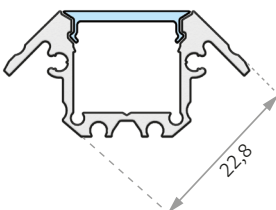

RADIUM ALUMINIUM-MONTAGEPROFILE UND ZUBEHÖR | AUF EINEN BLICK

PROFILE

- 1** SMALL U
 17,3 × 16 mm

- 3** SMALL U FLAT
 17,3 × 9,6 mm

- 5** SMALL WING
 24,9–18,8 × 13 mm

- 7** SMALL CORNER
 22,8 × 22,8 mm

- 2** MEDIUM U
 27 × 25,9 mm

- 4** MEDIUM U FLAT
 27 × 10,2 mm

- 6** MEDIUM WING
 40–27 × 25,9 mm

PROFILABDECKUNGEN

- SMALL ABDECKUNG**
 16,4 × 4 mm
 Passt zu Profil **1 3 5 7**

- MEDIUM ABDECKUNG**
 26 × 5 mm
 Passt zu Profil **2 4 6**

PROFILE

	Artikelnummer	Bezeichnung	Masse LxB mm	Farbe	IP 44 Lack	IP 65 Verguss
	TRPA2503	1 Small U Profil	17,3x16 mm	Alu eloxiert	✓	✓
	TRPA2543	2 Medium U Profil	27x25,9 mm	Alu eloxiert	✓	✓
	TRPA2513	3 Small U Flat Profil	17,3x9,6 mm	Alu eloxiert	✓	-
	TRPA2553	4 Medium U Flat Profil	27x10,2 mm	Alu eloxiert	✓	-
	TRPA2523	5 Small Wing Profil	24,9-18,8x13 mm	Alu eloxiert	✓	✓
	TRPA2563	6 Medium Wing Profil	40-27x25,9 mm	Alu eloxiert	✓	✓
	TRPA2533	7 Small Corner Profil	22,8x22,8 mm	Alu eloxiert	✓	✓