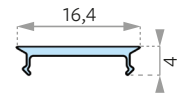

- 4** MEDIUM U FLAT
 27 × 10,2 mm

- 6** MEDIUM WING
 40–27 × 25,9 mm

PROFILABDECKUNGEN

- SMALL ABDECKUNG**
 16,4 × 4 mm
 Passt zu Profil **1 3 5 7**

- MEDIUM ABDECKUNG**
 26 × 5 mm
 Passt zu Profil **2 4 6**

PROFILE

	Artikelnummer	Bezeichnung	Masse LxB mm	Farbe	IP 44 Lack	IP 65 Verguss
	TRPA2503	1 Small U Profil	17,3x16 mm	Alu eloxiert	✓	✓
	TRPA2543	2 Medium U Profil	27x25,9 mm	Alu eloxiert	✓	✓
	TRPA2513	3 Small U Flat Profil	17,3x9,6 mm	Alu eloxiert	✓	-
	TRPA2553	4 Medium U Flat Profil	27x10,2 mm	Alu eloxiert	✓	-
	TRPA2523	5 Small Wing Profil	24,9-18,8x13 mm	Alu eloxiert	✓	✓
	TRPA2563	6 Medium Wing Profil	40-27x25,9 mm	Alu eloxiert	✓	✓
	TRPA2533	7 Small Corner Profil	22,8x22,8 mm	Alu eloxiert	✓	✓