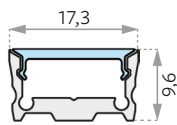

RADIUM ALUMINIUM-MONTAGEPROFILE UND ZUBEHÖR | AUF EINEN BLICK

PROFILE

- 1** SMALL U
 17,3 × 16 mm

- 3** SMALL U FLAT
 17,3 × 9,6 mm

- 5** SMALL WING
 24,9–18,8 × 13 mm

- 7** SMALL CORNER
 22,8 × 22,8 mm

- 2** MEDIUM U
 27 × 25,9 mm

- 4** MEDIUM U FLAT
 27 × 10,2 mm

- 6** MEDIUM WING
 40–27 × 25,9 mm

PROFILABDECKUNGEN

- SMALL ABDECKUNG**
 16,4 × 4 mm
 Passt zu Profil **1 3 5 7**

- MEDIUM ABDECKUNG**
 26 × 5 mm
 Passt zu Profil **2 4 6**

PROFILE

	Artikelnummer	Bezeichnung	Masse LxB mm	Farbe	IP 44 Lack	IP 65 Verguss
	TRPA2503	1 Small U Profil	17,3x16 mm	Alu eloxiert	✓	✓
	TRPA2543	2 Medium U Profil	27x25,9 mm	Alu eloxiert	✓	✓
	TRPA2513	3 Small U Flat Profil	17,3x9,6 mm	Alu eloxiert	✓	-
	TRPA2553	4 Medium U Flat Profil	27x10,2 mm	Alu eloxiert	✓	-
	TRPA2523	5 Small Wing Profil	24,9-18,8x13 mm	Alu eloxiert	✓	✓
	TRPA2563	6 Medium Wing Profil	40-27x25,9 mm	Alu eloxiert	✓	✓
	TRPA2533	7 Small Corner Profil	22,8x22,8 mm	Alu eloxiert	✓	✓