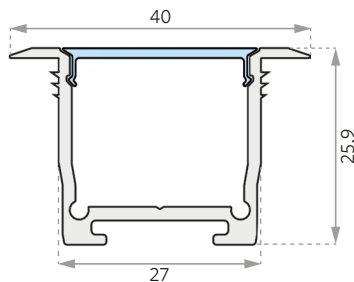

RADIUM ALUMINIUM-MONTAGEPROFILE UND ZUBEHÖR | AUF EINEN BLICK

PROFILE

- 1** SMALL U
 17,3 × 16 mm

- 3** SMALL U FLAT
 17,3 × 9,6 mm

- 5** SMALL WING
 24,9–18,8 × 13 mm

- 7** SMALL CORNER
 22,8 × 22,8 mm

- 2** MEDIUM U
 27 × 25,9 mm

- 4** MEDIUM U FLAT
 27 × 10,2 mm

- 6** MEDIUM WING
 40–27 × 25,9 mm

PROFILABDECKUNGEN

- SMALL ABDECKUNG**
 16,4 × 4 mm
 Passt zu Profil **1 3 5 7**

- MEDIUM ABDECKUNG**
 26 × 5 mm
 Passt zu Profil **2 4 6**

PROFILE

	Artikelnummer	Bezeichnung	Masse LxB mm	Farbe	IP 44 Lack	IP 65 Verguss
	TRPA2503	1 Small U Profil	17,3x16 mm	Alu eloxiert	✓	✓
	TRPA2543	2 Medium U Profil	27x25,9 mm	Alu eloxiert	✓	✓
	TRPA2513	3 Small U Flat Profil	17,3x9,6 mm	Alu eloxiert	✓	-
	TRPA2553	4 Medium U Flat Profil	27x10,2 mm	Alu eloxiert	✓	-
	TRPA2523	5 Small Wing Profil	24,9-18,8x13 mm	Alu eloxiert	✓	✓
	TRPA2563	6 Medium Wing Profil	40-27x25,9 mm	Alu eloxiert	✓	✓
	TRPA2533	7 Small Corner Profil	22,8x22,8 mm	Alu eloxiert	✓	✓