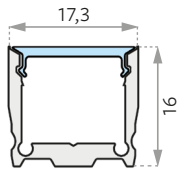

RADIUM ALUMINIUM-MONTAGEPROFILE UND ZUBEHÖR | AUF EINEN BLICK

PROFILE

- 1** SMALL U
 17,3 × 16 mm

- 3** SMALL U FLAT
 17,3 × 9,6 mm

- 5** SMALL WING
 24,9–18,8 × 13 mm

- 7** SMALL CORNER
 22,8 × 22,8 mm

- 2** MEDIUM U
 27 × 25,9 mm

- 4** MEDIUM U FLAT
 27 × 10,2 mm

- 6** MEDIUM WING
 40–27 × 25,9 mm

PROFILABDECKUNGEN

- SMALL ABDECKUNG**
 16,4 × 4 mm
 Passt zu Profil **1 3 5 7**

- MEDIUM ABDECKUNG**
 26 × 5 mm
 Passt zu Profil **2 4 6**

PROFILE

	Artikelnummer	Bezeichnung	Masse LxB mm	Farbe	IP 44 Lack	IP 65 Verguss
	TRPA2503	1 Small U Profil	17,3x16 mm	Alu eloxiert	✓	✓
	TRPA2543	2 Medium U Profil	27x25,9 mm	Alu eloxiert	✓	✓
	TRPA2513	3 Small U Flat Profil	17,3x9,6 mm	Alu eloxiert	✓	-
	TRPA2553	4 Medium U Flat Profil	27x10,2 mm	Alu eloxiert	✓	-
	TRPA2523	5 Small Wing Profil	24,9-18,8x13 mm	Alu eloxiert	✓	✓
	TRPA2563	6 Medium Wing Profil	40-27x25,9 mm	Alu eloxiert	✓	✓
	TRPA2533	7 Small Corner Profil	22,8x22,8 mm	Alu eloxiert	✓	✓