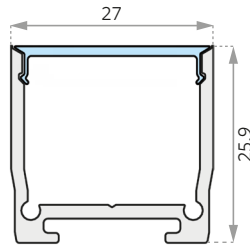

RADIUM ALUMINIUM-MONTAGEPROFILE UND ZUBEHÖR | AUF EINEN BLICK

PROFILE

- 1** SMALL U
 17,3 × 16 mm

- 3** SMALL U FLAT
 17,3 × 9,6 mm

- 5** SMALL WING
 24,9–18,8 × 13 mm

- 7** SMALL CORNER
 22,8 × 22,8 mm

- 2** MEDIUM U
 27 × 25,9 mm

- 4** MEDIUM U FLAT
 27 × 10,2 mm

- 6** MEDIUM WING
 40–27 × 25,9 mm

PROFILABDECKUNGEN

- SMALL ABDECKUNG**
 16,4 × 4 mm
 Passt zu Profil **1 3 5 7**

- MEDIUM ABDECKUNG**
 26 × 5 mm
 Passt zu Profil **2 4 6**

PROFILE

	Artikelnummer	Bezeichnung	Masse LxB mm	Farbe	IP 44 Lack	IP 65 Verguss
	TRPA2503	1 Small U Profil	17,3x16 mm	Alu eloxiert	✓	✓
	TRPA2543	2 Medium U Profil	27x25,9 mm	Alu eloxiert	✓	✓
	TRPA2513	3 Small U Flat Profil	17,3x9,6 mm	Alu eloxiert	✓	-
	TRPA2553	4 Medium U Flat Profil	27x10,2 mm	Alu eloxiert	✓	-
	TRPA2523	5 Small Wing Profil	24,9-18,8x13 mm	Alu eloxiert	✓	✓
	TRPA2563	6 Medium Wing Profil	40-27x25,9 mm	Alu eloxiert	✓	✓
	TRPA2533	7 Small Corner Profil	22,8x22,8 mm	Alu eloxiert	✓	✓