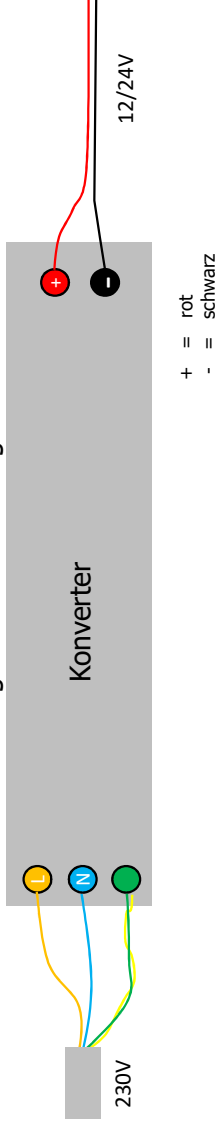

*Gutes Licht
ist kein Zufall*

LED Verdrahtungs-Schema einfarbig

LED Verdrahtungs-Schema RGB und RGB-CW / WW

LED Verdrahtungs-Schema Tunable White

Moderne Licht-Technik AG
Tägerhardstrasse 110
5430 Wetztingen

056 427 02 50
info@mlt-licht.ch
mlt-licht.ch

*Gutes Licht
ist kein Zufall*

Moderne Licht-Technik AG
Tägerhardstrasse 110
5430 Wetztingen

056 427 02 50
info@mlt-licht.ch
mlt-licht.ch

*Gutes Licht
ist kein Zufall*