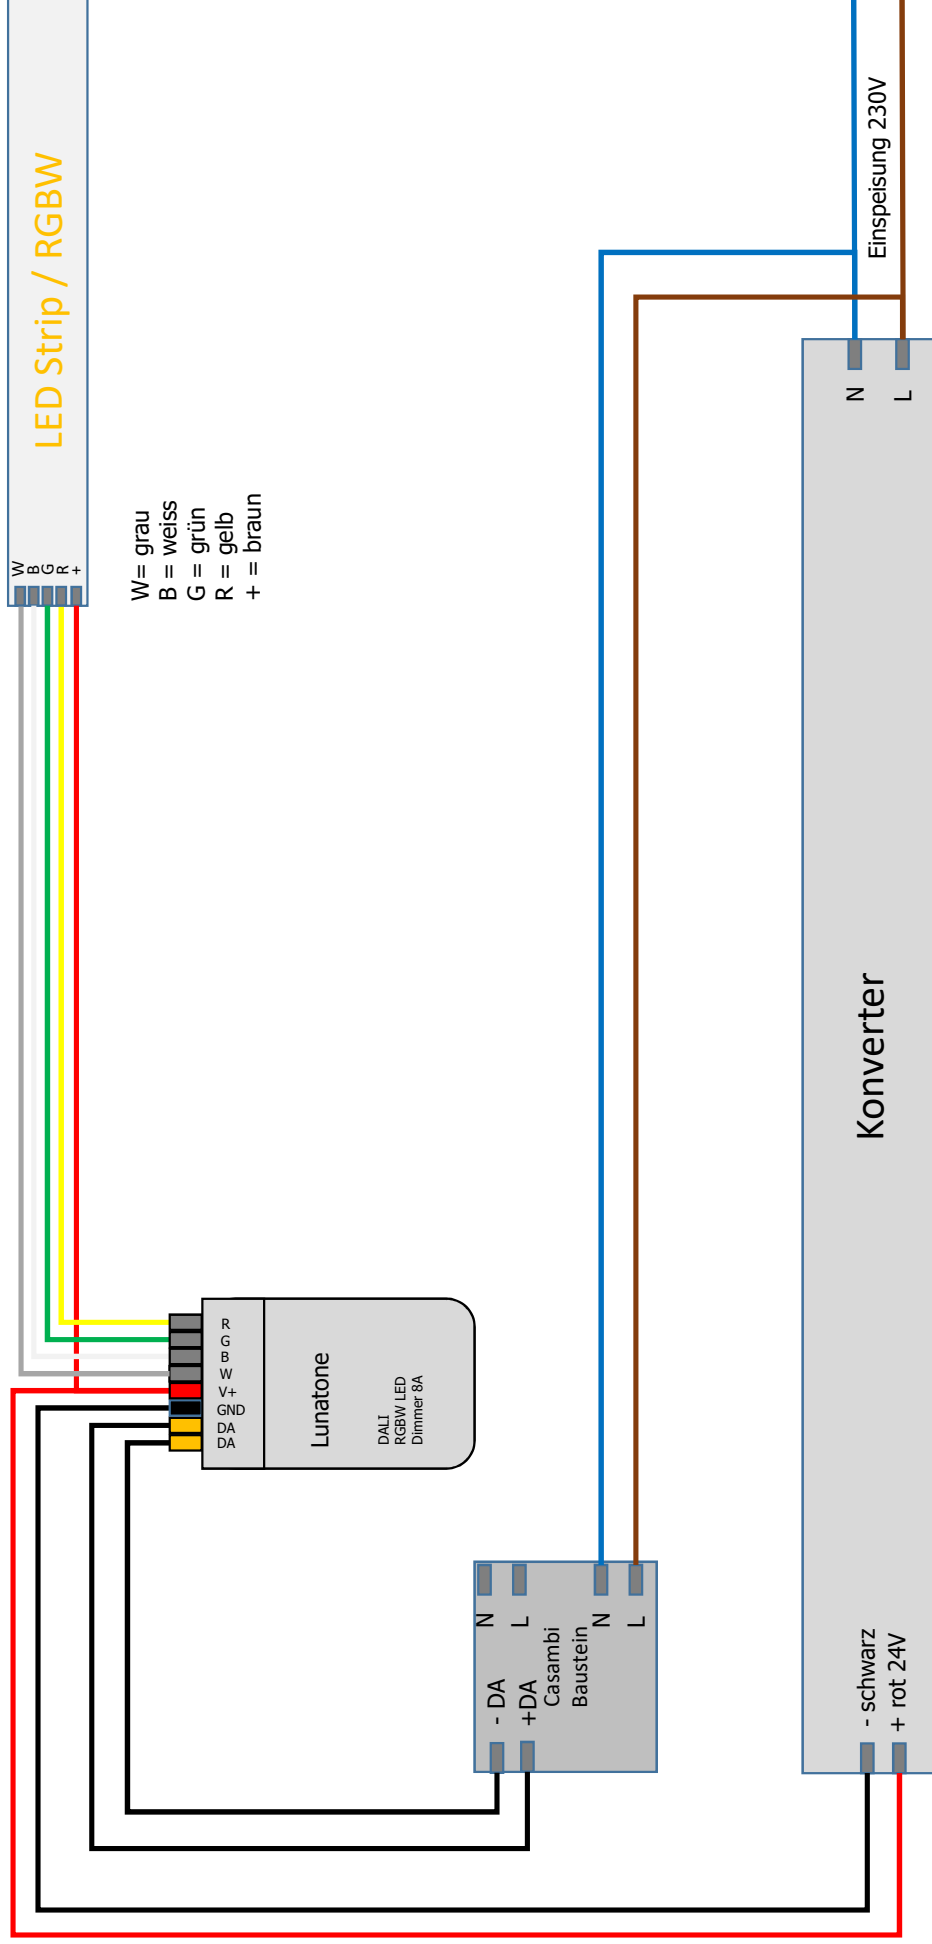

Moderne Licht-Technik AG
Tägerhardstrasse 110
5430 Wetztingen

056 427 02 50
info@mlt-licht.ch
mlt-licht.ch

*Gutes Licht
ist kein Zufall*