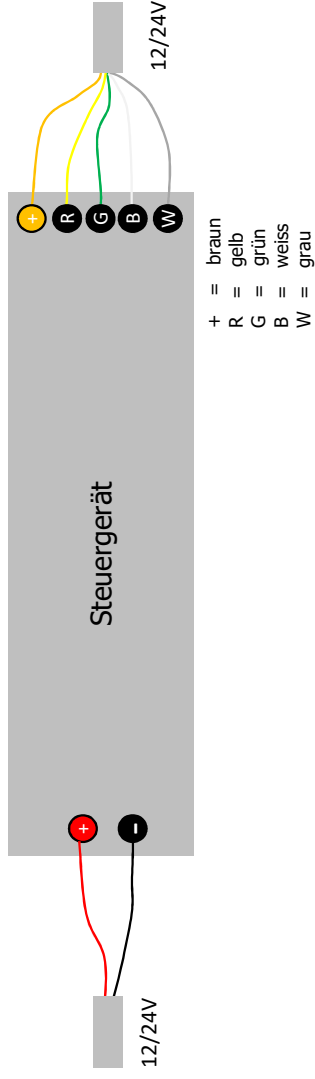

*Gutes Licht
ist kein Zufall*

LED Verdrahtungs-Schema einfarbig

LED Verdrahtungs-Schema RGB und RGB-CW / WW

LED Verdrahtungs-Schema Tunable White

Moderne Licht-Technik AG
Tägerhardstrasse 110
5430 Wetztingen