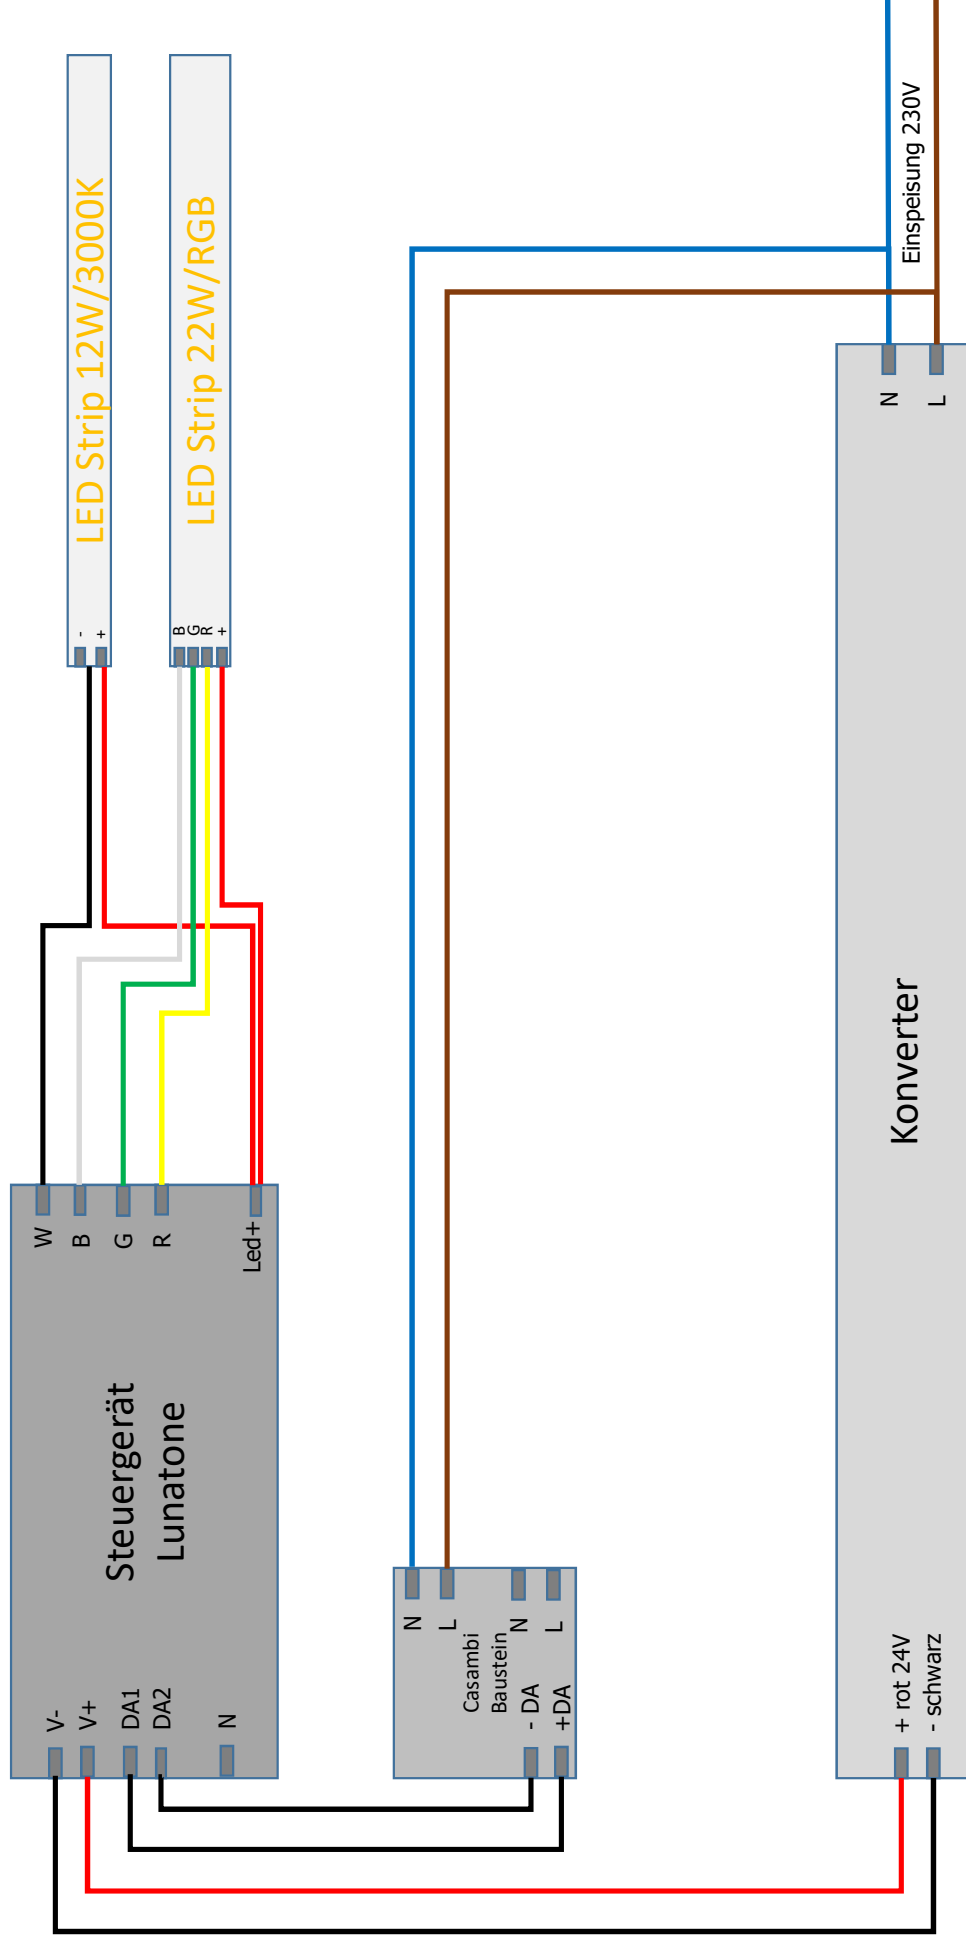

Moderne Licht-Technik AG
Tägerhardstrasse 110
5430 Wetztingen

056 427 02 50
info@mlt-licht.ch
mlt-licht.ch

*Gutes Licht
ist kein Zufall*