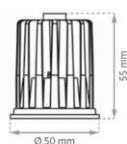

## Standard-Set

Artikelnummer	DAØ mm	ET mm	ADØ	Leistung W	Kelvin K	Lumen lm	Ansteuerung	Farbe Leuchte	Listenpreis CHF/Stück
<b>68CRM-2700K-DIM</b>	68	55	83	6.2	2700	670	<b>Phasenschnitt</b>	Chrom-matt	<b>56</b>
<b>68CRM-3000K-DIM</b>	68	55	83	6.2	3000	686	<b>Phasenschnitt</b>	Chrom-matt	<b>56</b>
<b>68EG-2700K-DIM</b>	68	55	83	6.2	2700	670	<b>Phasenschnitt</b>	Eisen-bebürstet	<b>56</b>
<b>68EG-3000K-DIM</b>	68	55	83	6.2	3000	686	<b>Phasenschnitt</b>	Eisen-bebürstet	<b>56</b>
<b>80WM-2700K-DIM</b>	80	55	94	6.2	2700	670	<b>Phasenschnitt</b>	Weiss-matt	<b>56</b>
<b>80WM-3000K-DIM</b>	80	55	94	6.2	3000	686	<b>Phasenschnitt</b>	Weiss-matt	<b>56</b>
<b>80SM-2700K-DIM</b>	80	55	94	6.2	2700	670	<b>Phasenschnitt</b>	Schwarz-matt	<b>56</b>
<b>80SM-3000K-DIM</b>	80	55	94	6.2	3000	686	<b>Phasenschnitt</b>	Schwarz-matt	<b>56</b>
<b>80AG-2700K-DIM</b>	80	55	94	6.2	2700	670	<b>Phasenschnitt</b>	Alu gebürstet	<b>56</b>
<b>80AG-3000K-DIM</b>	80	55	94	6.2	3000	686	<b>Phasenschnitt</b>	Alu gebürstet	<b>56</b>
<b>80CM-2700K-DIM</b>	80	55	94	6.2	2700	670	<b>Phasenschnitt</b>	Chrom-matt	<b>56</b>
<b>80CM-3000K-DIM</b>	80	55	94	6.2	3000	686	<b>Phasenschnitt</b>	Chrom-matt	<b>56</b>
<b>80NS-2700K-DIM</b>	80	55	94	6.2	2700	670	<b>Phasenschnitt</b>	Nickel-gebürstet	<b>56</b>
<b>80NS-3000K-DIM</b>	80	55	94	6.2	3000	686	<b>Phasenschnitt</b>	Nickel-gebürstet	<b>56</b>
<b>68CRM-2700K-DALI</b>	68	55	83	6.2	2700	670	<b>DALI</b>	Chrom-matt	<b>82</b>
<b>68CRM-3000K-DALI</b>	68	55	83	6.2	3000	686	<b>DALI</b>	Chrom-matt	<b>82</b>
<b>68EG-2700K-DALI</b>	68	55	83	6.2	2700	670	<b>DALI</b>	Eisen-bebürstet	<b>82</b>
<b>68EG-3000K-DALI</b>	68	55	83	6.2	3000	686	<b>DALI</b>	Eisen-bebürstet	<b>82</b>
<b>80WM-2700K-DALI</b>	80	55	94	6.2	2700	670	<b>DALI</b>	Weiss-matt	<b>82</b>
<b>80WM-3000K-DALI</b>	80	55	94	6.2	3000	686	<b>DALI</b>	Weiss-matt	<b>82</b>
<b>80SM-2700K-DALI</b>	80	55	94	6.2	2700	670	<b>DALI</b>	Schwarz-matt	<b>82</b>
<b>80SM-3000K-DALI</b>	80	55	94	6.2	3000	686	<b>DALI</b>	Schwarz-matt	<b>82</b>
<b>80AG-2700K-DALI</b>	80	55	94	6.2	2700	670	<b>DALI</b>	Alu gebürstet	<b>82</b>
<b>80AG-3000K-DALI</b>	80	55	94	6.2	3000	686	<b>DALI</b>	Alu gebürstet	<b>82</b>
<b>80CM-2700K-DALI</b>	80	55	94	6.2	2700	670	<b>DALI</b>	Chrom-matt	<b>82</b>
<b>80CM-3000K-DALI</b>	80	55	94	6.2	3000	686	<b>DALI</b>	Chrom-matt	<b>82</b>
<b>80NS-2700K-DALI</b>	80	55	94	6.2	2700	670	<b>DALI</b>	Nickel-gebürstet	<b>82</b>
<b>80NS-3000K-DALI</b>	80	55	94	6.2	3000	686	<b>DALI</b>	Nickel-gebürstet	<b>82</b>