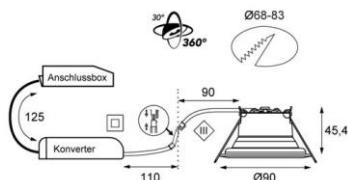

BELUGA

Artikelnummer	DA Ø mm	ET mm	AD Ø	Leistung W	Kelvin K	Lumen lm	Ansteuerung	Farbe Leuchte	Listenpreis CHF/Stück
68/80AL-2700K-DIM	68-83	46	89	8	2700	705	Phasenschnitt	Alu gebürtset	73
68/80AL-3000K-DIM	68-83	46	89	8	3000	710	Phasenschnitt	Alu gebürtset	73
68/80AL-4000K-DIM	68-83	46	89	8	4000	720	Phasenschnitt	Alu gebürtset	73
68/80WM-2700K-DIM	68-83	46	89	8	2700	705	Phasenschnitt	Weiss-matt	73
68/80WM-3000K-DIM	68-83	46	89	8	3000	710	Phasenschnitt	Weiss-matt	73
68/80WM-4000K-DIM	68-83	46	89	8	4000	720	Phasenschnitt	Weiss-matt	73
68/80AL-2700K-DALI	68-83	46	89	8	2700	705	DALI	Alu gebürtset	105
68/80AL-3000K-DALI	68-83	46	89	8	3000	710	DALI	Alu gebürtset	105
68/80AL-4000K-DALI	68-83	46	89	8	4000	720	DALI	Alu gebürtset	105
68/80WM-2700K-DALI	68-83	46	89	8	2700	705	DALI	Weiss-matt	105
68/80WM-3000K-DALI	68-83	46	89	8	3000	710	DALI	Weiss-matt	105
68/80WM-4000K-DALI	68-83	46	89	8	4000	720	DALI	Weiss-matt	105