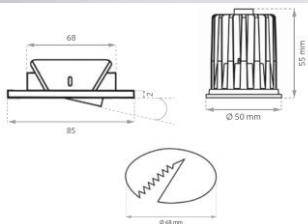

NARVA

Artikelnummer	DA Ø mm	ET mm	AD Ø	Leistung W	Kelvin K	Lumen lm	Ansteuerung	Farbe Leuchte	Listenpreis CHF/Stück
68WM-2700K-DIM	68	55	85	6.2	2700	670	Phasenschnitt	Weiss-matt	56
68WM-3000K-DIM	68	55	85	6.2	3000	686	Phasenschnitt	Weiss-matt	56
68SM-2700K-DIM	68	55	85	6.2	2700	670	Phasenschnitt	Schwarz-matt	56
68SM-3000K-DIM	68	55	85	6.2	3000	686	Phasenschnitt	Schwarz-matt	56
68AG-2700K-DIM	68	55	85	6.2	2700	670	Phasenschnitt	Alu-gebürstet	56
68AG-3000K-DIM	68	55	85	6.2	3000	686	Phasenschnitt	Alu-gebürstet	56
68WM-2700K-DALI	68	55	85	6.2	2700	670	DALI	Weiss-matt	82
68WM-3000K-DALI	68	55	85	6.2	3000	686	DALI	Weiss-matt	82
68SM-2700K-DALI	68	55	85	6.2	2700	670	DALI	Schwarz-matt	82
68SM-3000K-DALI	68	55	85	6.2	3000	686	DALI	Schwarz-matt	82
68AG-2700K-DALI	68	55	85	6.2	2700	670	DALI	Alu-gebürstet	82
68AG-3000K-DALI	68	55	85	6.2	3000	686	DALI	Alu-gebürstet	82