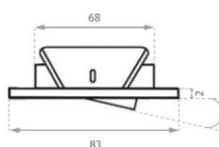

## Standard-Set

Artikelnummer	DAØ mm	ET mm	ADØ	Leistung W	Kelvin K	Lumen lm	Ansteuerung	Farbe Leuchte	Listenpreis CHF/Stück
<b>68CRM-2700K-DIM</b>	68	55	83	6.2	2700	670	<b>Phasenschnitt</b>	Chrom-matt	<b>56</b>
<b>68CRM-3000K-DIM</b>	68	55	83	6.2	3000	686	<b>Phasenschnitt</b>	Chrom-matt	<b>56</b>
<b>68EG-2700K-DIM</b>	68	55	83	6.2	2700	670	<b>Phasenschnitt</b>	Eisen-bebürstet	<b>56</b>
<b>68EG-3000K-DIM</b>	68	55	83	6.2	3000	686	<b>Phasenschnitt</b>	Eisen-bebürstet	<b>56</b>
<b>80WM-2700K-DIM</b>	80	55	94	6.2	2700	670	<b>Phasenschnitt</b>	Weiss-matt	<b>56</b>
<b>80WM-3000K-DIM</b>	80	55	94	6.2	3000	686	<b>Phasenschnitt</b>	Weiss-matt	<b>56</b>
<b>80SM-2700K-DIM</b>	80	55	94	6.2	2700	670	<b>Phasenschnitt</b>	Schwarz-matt	<b>56</b>
<b>80SM-3000K-DIM</b>	80	55	94	6.2	3000	686	<b>Phasenschnitt</b>	Schwarz-matt	<b>56</b>
<b>80AG-2700K-DIM</b>	80	55	94	6.2	2700	670	<b>Phasenschnitt</b>	Alu gebürstet	<b>56</b>
<b>80AG-3000K-DIM</b>	80	55	94	6.2	3000	686	<b>Phasenschnitt</b>	Alu gebürstet	<b>56</b>
<b>80CM-2700K-DIM</b>	80	55	94	6.2	2700	670	<b>Phasenschnitt</b>	Chrom-matt	<b>56</b>
<b>80CM-3000K-DIM</b>	80	55	94	6.2	3000	686	<b>Phasenschnitt</b>	Chrom-matt	<b>56</b>
<b>80NS-2700K-DIM</b>	80	55	94	6.2	2700	670	<b>Phasenschnitt</b>	Nickel-gebürstet	<b>56</b>
<b>80NS-3000K-DIM</b>	80	55	94	6.2	3000	686	<b>Phasenschnitt</b>	Nickel-gebürstet	<b>56</b>
<b>68CRM-2700K-DALI</b>	68	55	83	6.2	2700	670	<b>DALI</b>	Chrom-matt	<b>82</b>
<b>68CRM-3000K-DALI</b>	68	55	83	6.2	3000	686	<b>DALI</b>	Chrom-matt	<b>82</b>
<b>68EG-2700K-DALI</b>	68	55	83	6.2	2700	670	<b>DALI</b>	Eisen-bebürstet	<b>82</b>
<b>68EG-3000K-DALI</b>	68	55	83	6.2	3000	686	<b>DALI</b>	Eisen-bebürstet	<b>82</b>
<b>80WM-2700K-DALI</b>	80	55	94	6.2	2700	670	<b>DALI</b>	Weiss-matt	<b>82</b>
<b>80WM-3000K-DALI</b>	80	55	94	6.2	3000	686	<b>DALI</b>	Weiss-matt	<b>82</b>
<b>80SM-2700K-DALI</b>	80	55	94	6.2	2700	670	<b>DALI</b>	Schwarz-matt	<b>82</b>
<b>80SM-3000K-DALI</b>	80	55	94	6.2	3000	686	<b>DALI</b>	Schwarz-matt	<b>82</b>
<b>80AG-2700K-DALI</b>	80	55	94	6.2	2700	670	<b>DALI</b>	Alu gebürstet	<b>82</b>
<b>80AG-3000K-DALI</b>	80	55	94	6.2	3000	686	<b>DALI</b>	Alu gebürstet	<b>82</b>
<b>80CM-2700K-DALI</b>	80	55	94	6.2	2700	670	<b>DALI</b>	Chrom-matt	<b>82</b>
<b>80CM-3000K-DALI</b>	80	55	94	6.2	3000	686	<b>DALI</b>	Chrom-matt	<b>82</b>
<b>80NS-2700K-DALI</b>	80	55	94	6.2	2700	670	<b>DALI</b>	Nickel-gebürstet	<b>82</b>
<b>80NS-3000K-DALI</b>	80	55	94	6.2	3000	686	<b>DALI</b>	Nickel-gebürstet	<b>82</b>