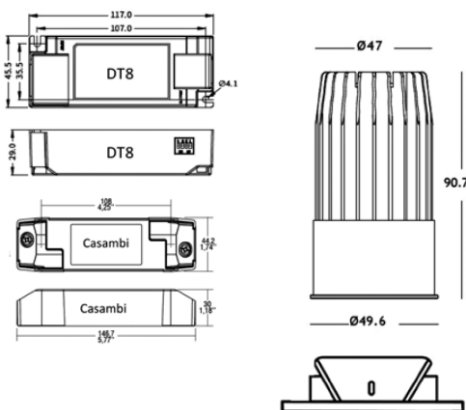

TUNA

Artikelnummer	DAØ mm	ET mm	ADØ	Leistung W	Kelvin K	Lumen lm	Ansteuerung	Farbe Leuchte	Listenpreis CHF/Stück
2765-TW-DALI	-	-	-	9	2700 - 6500	850 - 950	DALI	ohne	110
68WM-2765-TW-DALI	68	99	85	9	2700 - 6500	850 - 950	DALI	Weiss-matt	120
68SM-2765-TW-DALI	68	99	85	9	2700 - 6500	850 - 950	DALI	Schwarz-matt	120
68AL-2765-TW-DALI	68	99	85	9	2700 - 6500	850 - 950	DALI	Alu-gebürstet	120
68CRM-2765-TW-DALI	68	99	83	9	2700 - 6500	850 - 950	DALI	Chrom-matt	120
68EG-2765-TW-DALI	68	99	83	9	2700 - 6500	850 - 950	DALI	Eisen-bebürstet	120
80WM-2765-TW-DALI	80	99	94	9	2700 - 6500	850 - 950	DALI	Weiss-matt	120
80SM-2765-TW-DALI	80	99	94	9	2700 - 6500	850 - 950	DALI	Schwarz-matt	120
80NG-2765-TW-DALI	80	99	94	9	2700 - 6500	850 - 950	DALI	Nickel-gebürstet	120
80AG-2765-TW-DALI	80	99	94	9	2700 - 6500	850 - 950	DALI	Alu-gebürstet	120
80CRM-2765-TW-DALI	80	99	94	9	2700 - 6500	850 - 950	DALI	Chrom-matt	120
2765-TW-CASA	-	-	-	9	2700 - 6500	850 - 950	CASAMBI	ohne	150
68WM-2765-TW-CASA	68	99	85	9	2700 - 6500	850 - 950	CASAMBI	Weiss-matt	160
68SM-2765-TW-CASA	68	99	85	9	2700 - 6500	850 - 950	CASAMBI	Schwarz-matt	160
68AL-2765-TW-CASA	68	99	85	9	2700 - 6500	850 - 950	CASAMBI	Alu-gebürstet	160
68CRM-2765-TW-CASA	68	99	83	9	2700 - 6500	850 - 950	CASAMBI	Chrom-matt	160
68EG-2765-TW-CASA	68	99	83	9	2700 - 6500	850 - 950	CASAMBI	Eisen-gebürstet	160
80WM-2765-TW-CASA	80	99	94	9	2700 - 6500	850 - 950	CASAMBI	Weiss-matt	160
80SM-2765-TW-CASA	80	99	94	9	2700 - 6500	850 - 950	CASAMBI	Schwarz-matt	160
80NG-2765-TW-CASA	80	99	94	9	2700 - 6500	850 - 950	CASAMBI	Nickel-gebürstet	160
80AG-2765-TW-CASA	80	99	94	9	2700 - 6500	850 - 950	CASAMBI	Alu-gebürstet	160
80CRM-2765-TW-CASA	80	99	94	9	2700 - 6500	850 - 950	CASAMBI	Chrom-matt	160