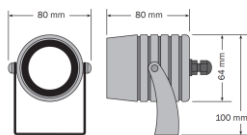

CLARIOS

Artikelnummer	Ø mm	H mm		Leistung W	Kelvin K	Lumen lm	Ansteuerung	Farbe Leuchte	Listenpreis CHF/Stück
20406.827.3560	64	80		6	2700	408	EIN/AUS	V4A Edelstahl	490