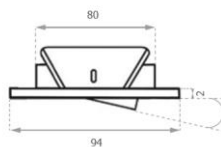

## Standard-Set

Artikelnummer	DAØ mm	ET mm	ADØ	Leistung W	Kelvin K	Lumen lm	Ansteuerung	Farbe Leuchte	Listenpreis CHF/Stück
<b>68CRM-2700K-DIM</b>	68	55	83	6.2	2700	670	<b>Phasenschnitt</b>	Chrom-matt	<b>56</b>
<b>68CRM-3000K-DIM</b>	68	55	83	6.2	3000	686	<b>Phasenschnitt</b>	Chrom-matt	<b>56</b>
<b>68EG-2700K-DIM</b>	68	55	83	6.2	2700	670	<b>Phasenschnitt</b>	Eisen-bebürstet	<b>56</b>
<b>68EG-3000K-DIM</b>	68	55	83	6.2	3000	686	<b>Phasenschnitt</b>	Eisen-bebürstet	<b>56</b>
<b>80WM-2700K-DIM</b>	80	55	94	6.2	2700	670	<b>Phasenschnitt</b>	Weiss-matt	<b>56</b>
<b>80WM-3000K-DIM</b>	80	55	94	6.2	3000	686	<b>Phasenschnitt</b>	Weiss-matt	<b>56</b>
<b>80SM-2700K-DIM</b>	80	55	94	6.2	2700	670	<b>Phasenschnitt</b>	Schwarz-matt	<b>56</b>
<b>80SM-3000K-DIM</b>	80	55	94	6.2	3000	686	<b>Phasenschnitt</b>	Schwarz-matt	<b>56</b>
<b>80AG-2700K-DIM</b>	80	55	94	6.2	2700	670	<b>Phasenschnitt</b>	Alu gebürstet	<b>56</b>
<b>80AG-3000K-DIM</b>	80	55	94	6.2	3000	686	<b>Phasenschnitt</b>	Alu gebürstet	<b>56</b>
<b>80CM-2700K-DIM</b>	80	55	94	6.2	2700	670	<b>Phasenschnitt</b>	Chrom-matt	<b>56</b>
<b>80CM-3000K-DIM</b>	80	55	94	6.2	3000	686	<b>Phasenschnitt</b>	Chrom-matt	<b>56</b>
<b>80NS-2700K-DIM</b>	80	55	94	6.2	2700	670	<b>Phasenschnitt</b>	Nickel-gebürstet	<b>56</b>
<b>80NS-3000K-DIM</b>	80	55	94	6.2	3000	686	<b>Phasenschnitt</b>	Nickel-gebürstet	<b>56</b>
<b>68CRM-2700K-DALI</b>	68	55	83	6.2	2700	670	<b>DALI</b>	Chrom-matt	<b>82</b>
<b>68CRM-3000K-DALI</b>	68	55	83	6.2	3000	686	<b>DALI</b>	Chrom-matt	<b>82</b>
<b>68EG-2700K-DALI</b>	68	55	83	6.2	2700	670	<b>DALI</b>	Eisen-bebürstet	<b>82</b>
<b>68EG-3000K-DALI</b>	68	55	83	6.2	3000	686	<b>DALI</b>	Eisen-bebürstet	<b>82</b>
<b>80WM-2700K-DALI</b>	80	55	94	6.2	2700	670	<b>DALI</b>	Weiss-matt	<b>82</b>
<b>80WM-3000K-DALI</b>	80	55	94	6.2	3000	686	<b>DALI</b>	Weiss-matt	<b>82</b>
<b>80SM-2700K-DALI</b>	80	55	94	6.2	2700	670	<b>DALI</b>	Schwarz-matt	<b>82</b>
<b>80SM-3000K-DALI</b>	80	55	94	6.2	3000	686	<b>DALI</b>	Schwarz-matt	<b>82</b>
<b>80AG-2700K-DALI</b>	80	55	94	6.2	2700	670	<b>DALI</b>	Alu gebürstet	<b>82</b>
<b>80AG-3000K-DALI</b>	80	55	94	6.2	3000	686	<b>DALI</b>	Alu gebürstet	<b>82</b>
<b>80CM-2700K-DALI</b>	80	55	94	6.2	2700	670	<b>DALI</b>	Chrom-matt	<b>82</b>
<b>80CM-3000K-DALI</b>	80	55	94	6.2	3000	686	<b>DALI</b>	Chrom-matt	<b>82</b>
<b>80NS-2700K-DALI</b>	80	55	94	6.2	2700	670	<b>DALI</b>	Nickel-gebürstet	<b>82</b>
<b>80NS-3000K-DALI</b>	80	55	94	6.2	3000	686	<b>DALI</b>	Nickel-gebürstet	<b>82</b>